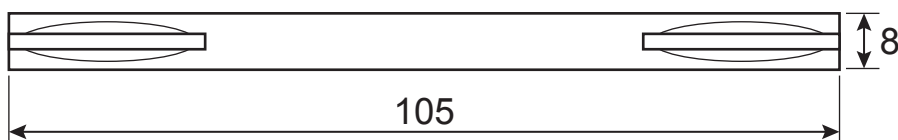

Разрезной квадрат 8x8

Ручки дверные Н-14064  
CODE DECO

Лист 1

Листов 1