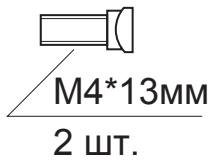

Разрезной квадрат 8x8

Ручки дверные Н-14064  
CODE DECO

Лист 1

Листов 1