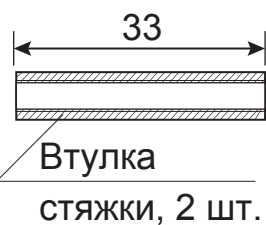

Разрезной квадрат 8x8

Ручки дверные Н-14064  
CODE DECO

Лист 1

Листов 1