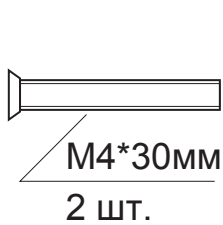

Разрезной квадрат 8x8

Ручки дверные Н-14064  
CODE DECO

Лист 1

Листов 1