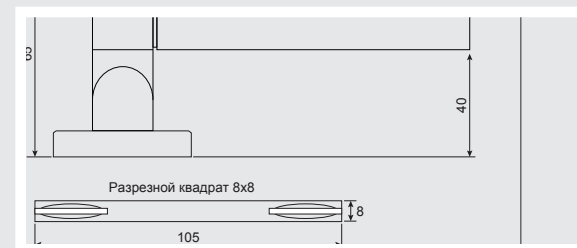

СХЕМЫ С РАЗМЕРАМИ