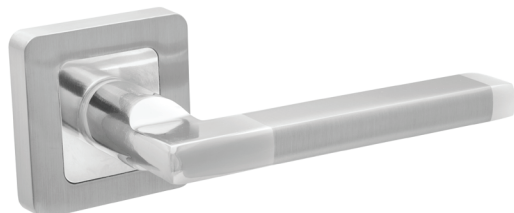

H-22050-A

CR/CRM

артикул – 27214