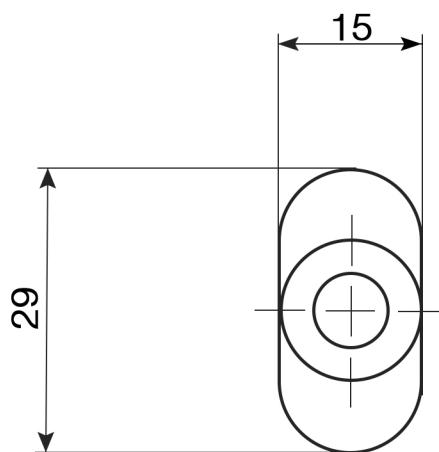

Ключ шестигранный  
2x17x47  
1 шт.

Винт фиксации

М 3,5\*4 – 2 шт.

*Вертушка для  
цилиндрического механизма  
Avers C11*

*Лист 1*

*Листов 1*