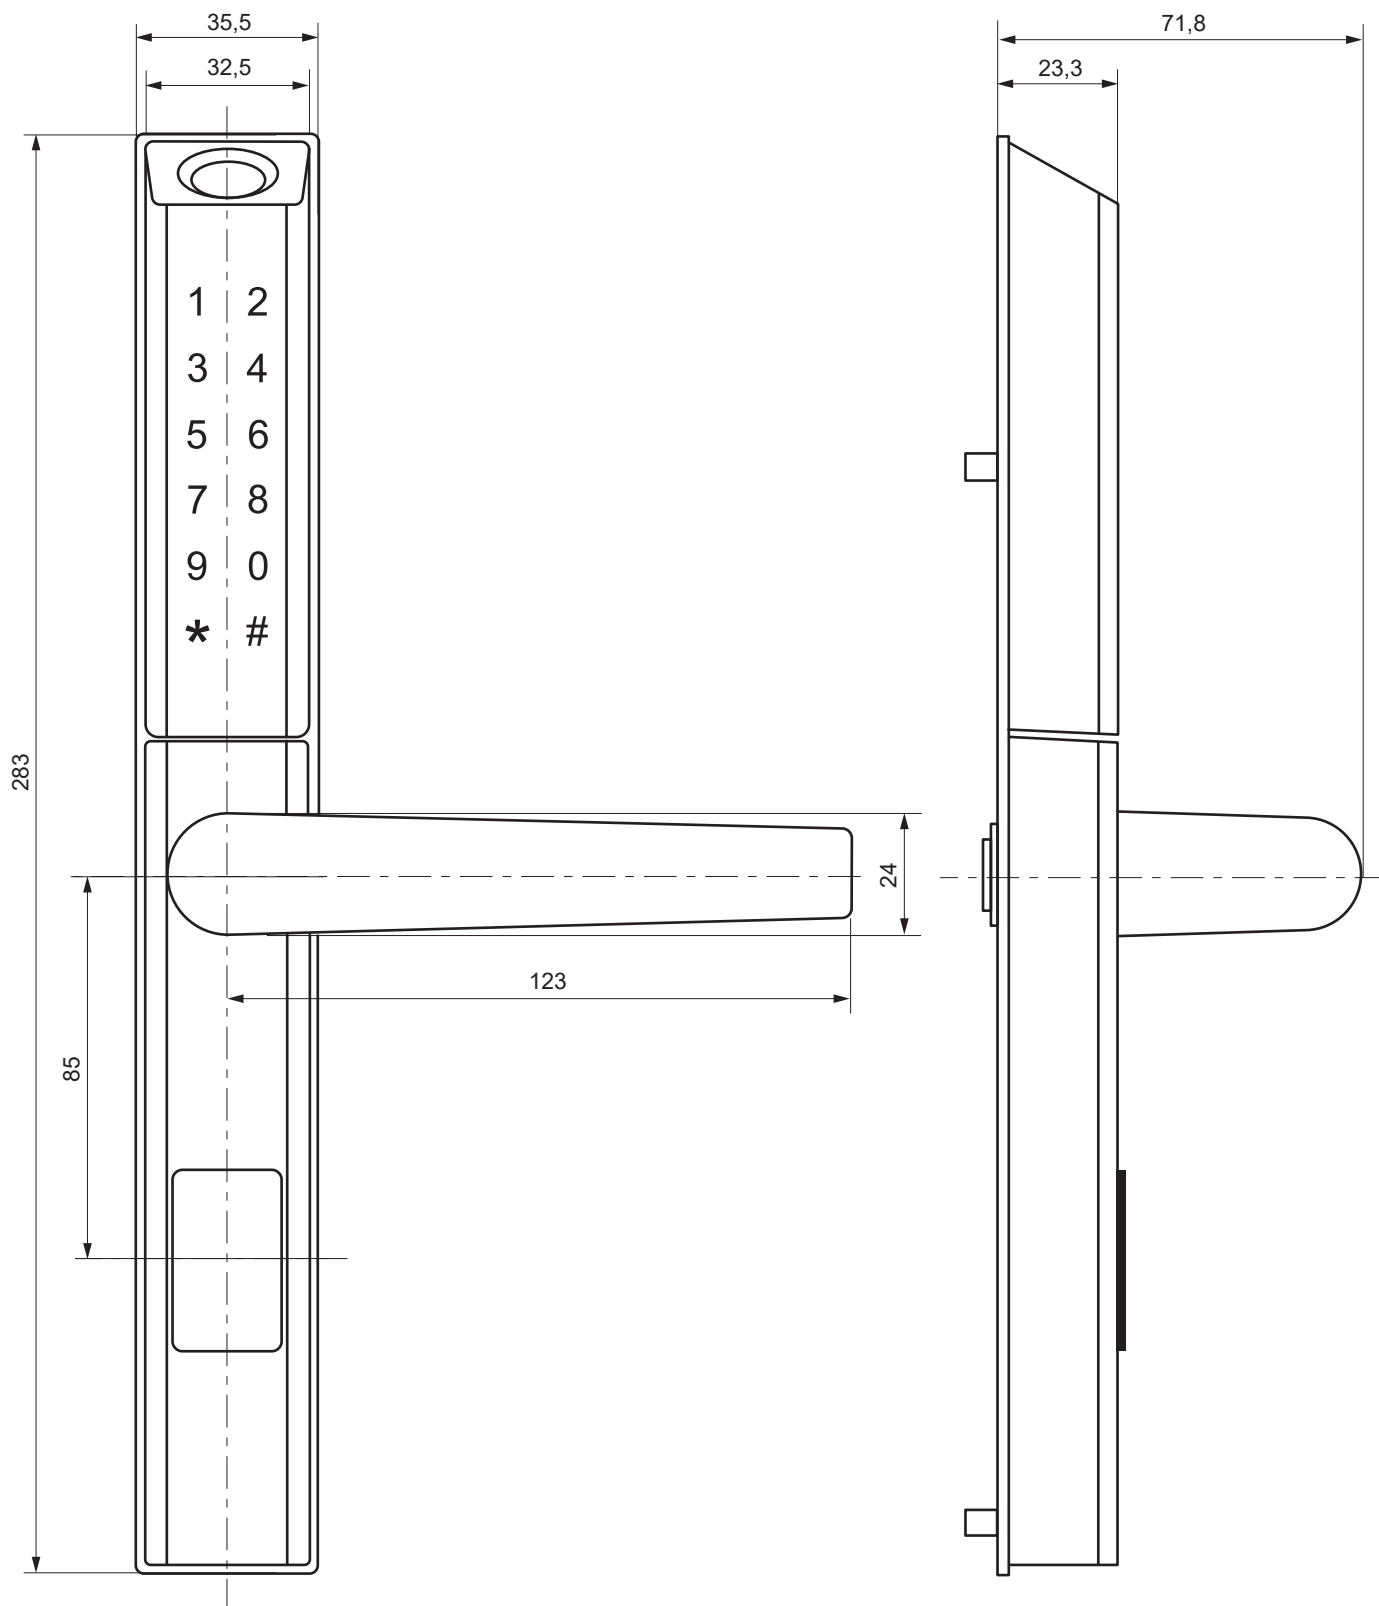

APECS

Замок электронный Апецс Smart SL-7300-35.85/8201-BLM (TTLock, BLE, FP)

Замок электронный Апецс Smart SL-7300-35.85/8201-BLM (TTLock, BLE, FP)