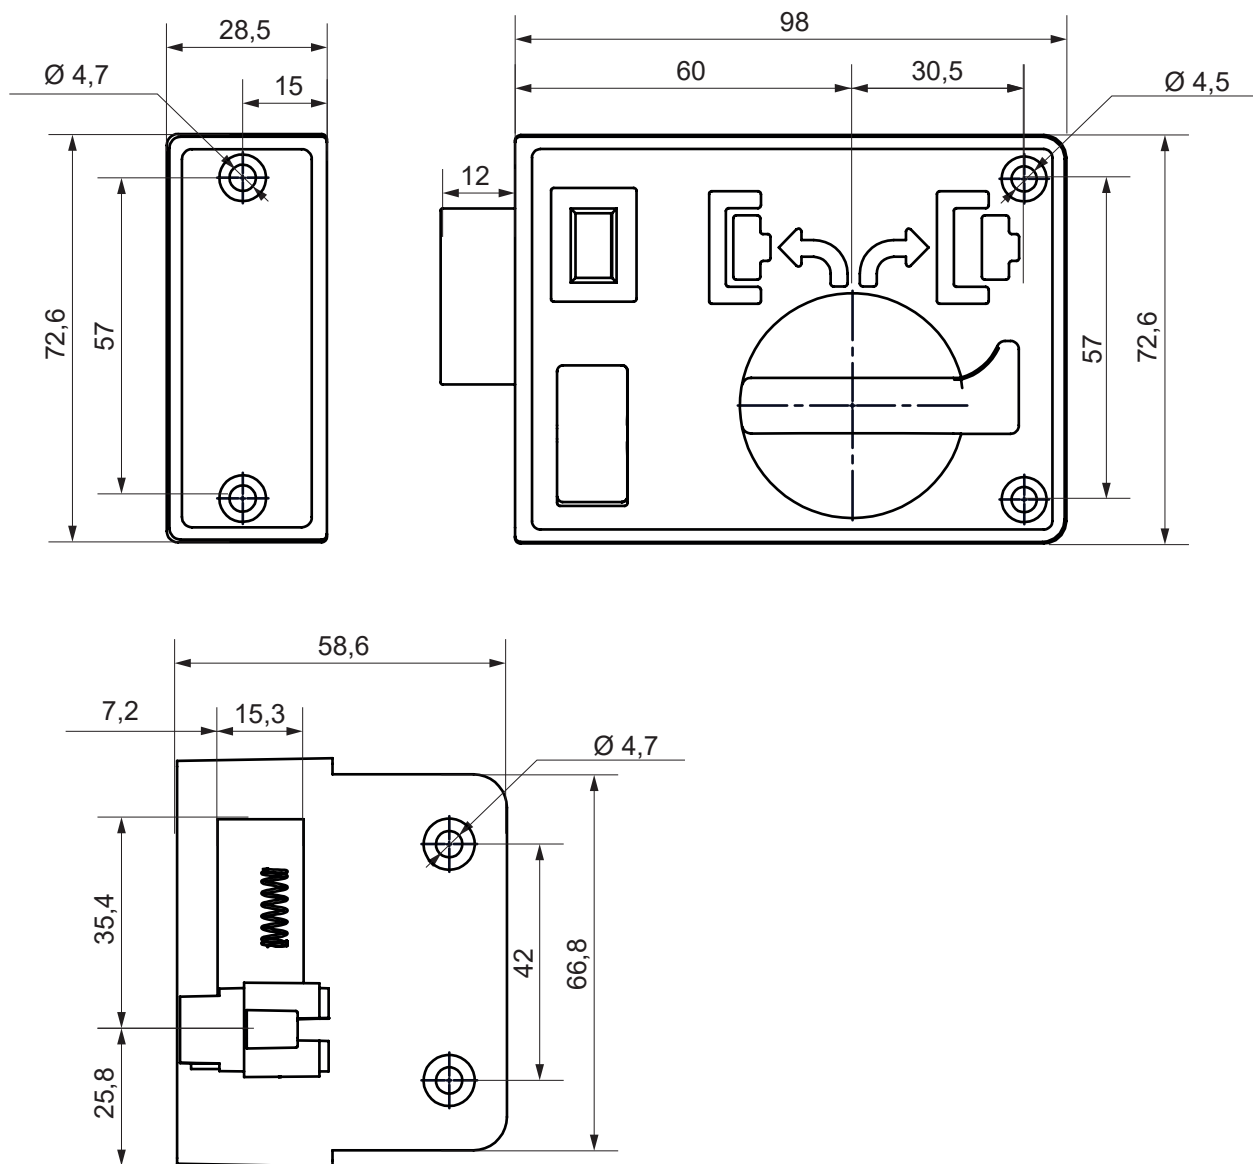

APECS

Замок накладной Apecs R06-C-GR (3H2-AC)

APECS

Замок накладной Apecs R06-C-GR (3H2-AC)