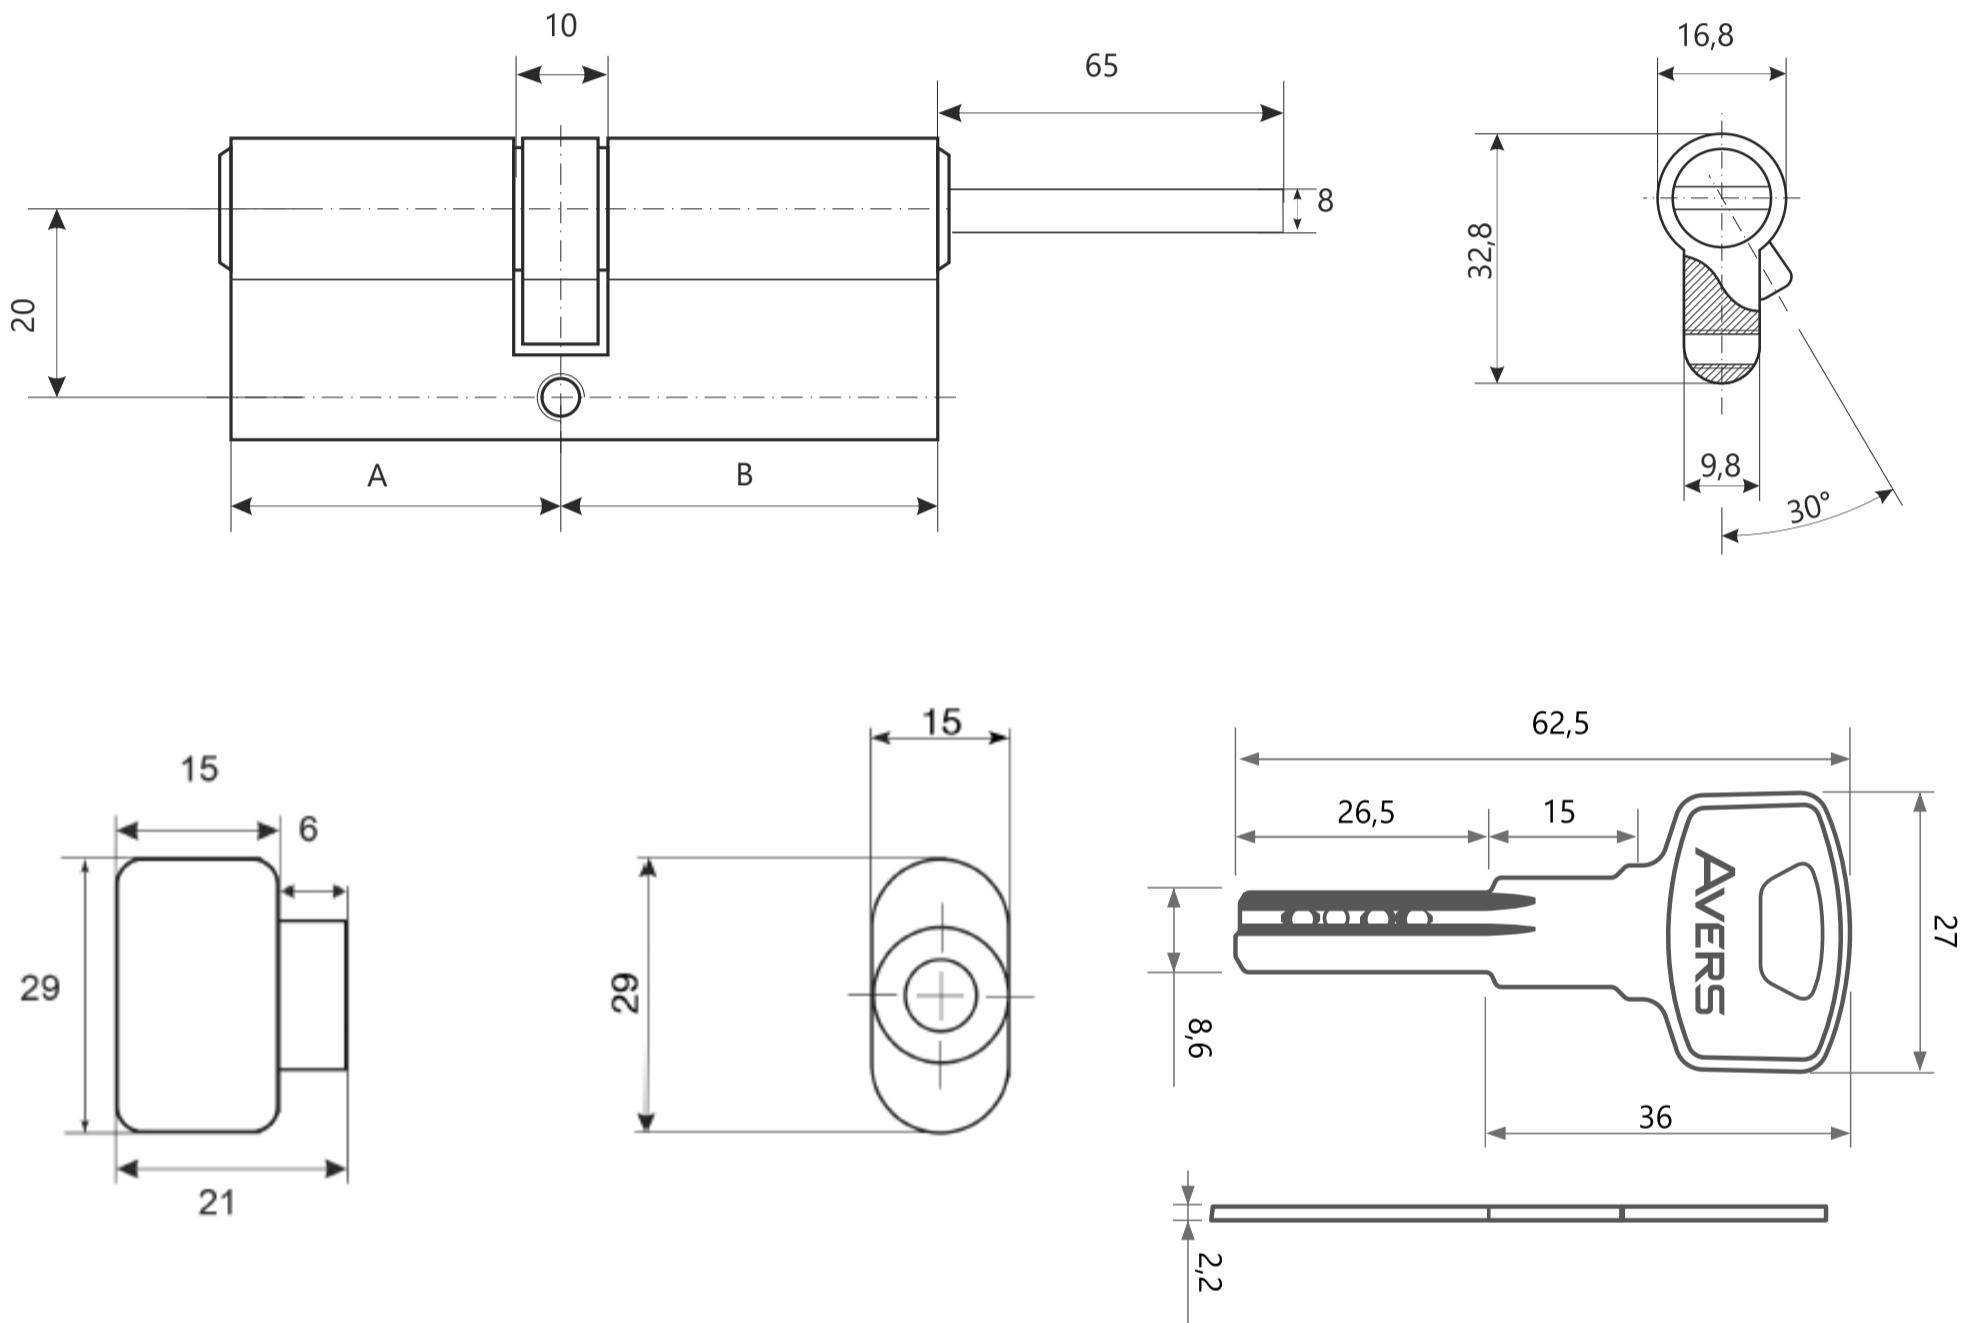

## Цилиндровый механизм Avers ZM-S/65-C11

Номенклатура	Размеры (АxВ)
ZM-70(30S/40)-S/65-C11	40x30
ZM-75(30S/45)-S/65-C11	45x30
ZM-80(30S/50)-S/65-C11	50x30
ZM-85(30S/55)-S/65-C11	55x30
ZM-90(30S/60)-S/65-C11	60x30
ZM-95(30S/65)-S/65-C11	65x30
ZM-100(30S/70)-S/65-C11	70x30
ZM-105(30S/75)-S/65-C11	75x30
ZM-110(30S/80)-S/65-C11	80x30