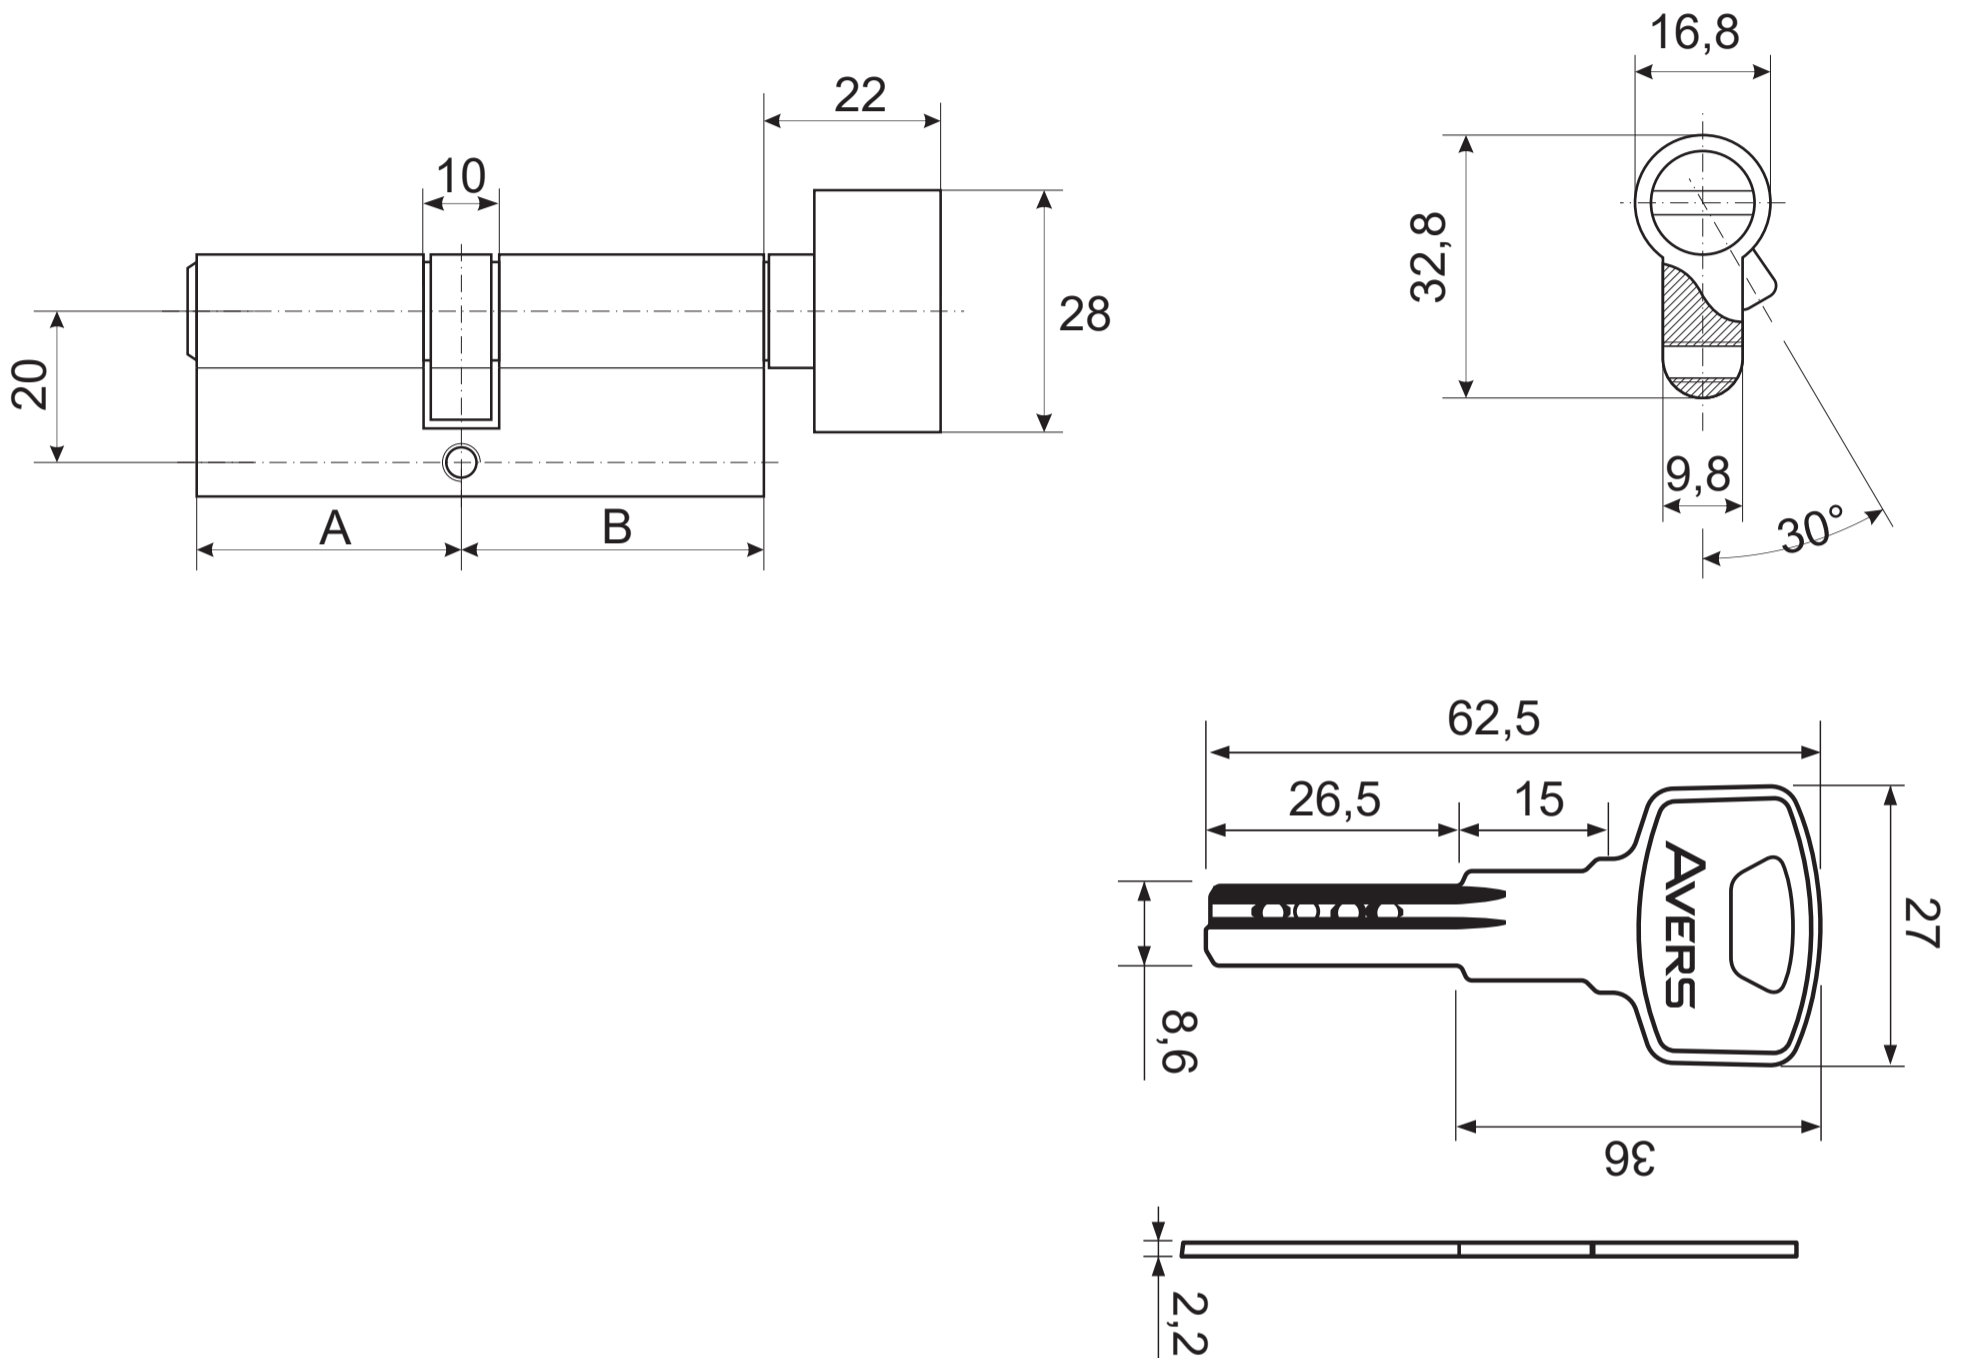

## Цилиндровый механизм Avers ZM-C

Номенклатура	Размеры (АxВ)	Номенклатура	Размеры (АxВ)
ZM-54-C	27x27	ZM-90-C	45x45
ZM-60-C	30x30	ZM-90(35C/55)-C	55x35
ZM-65(30C/35)-C	35x30	ZM-90(30C/60)-C	60x30
ZM-65(35C/30)-C	30x35	ZM-90(40/50C)-C	40x50
ZM-70-C	35x35	ZM-90(40C/50)-C	50x40
ZM-70(30/40C)-C	30x40	ZM-100-C	50x50
ZM-70(30C/40)-C	40x30	ZM-100(45/55C)-C	45x55
ZM-80-C	40x40	ZM-100(45C/55)-C	55x45
ZM-80(35/45C)-C	35x45	ZM-110-C	55x55
ZM-80(35C/45)-C	45x35	ZM-110(50/60C)-C	50x60
ZM-80(30C/50)-C	50x30	ZM-110(50C/60)-C	60x50
ZM-85(35C/50)-C	50x35	ZM-120-C	60x60