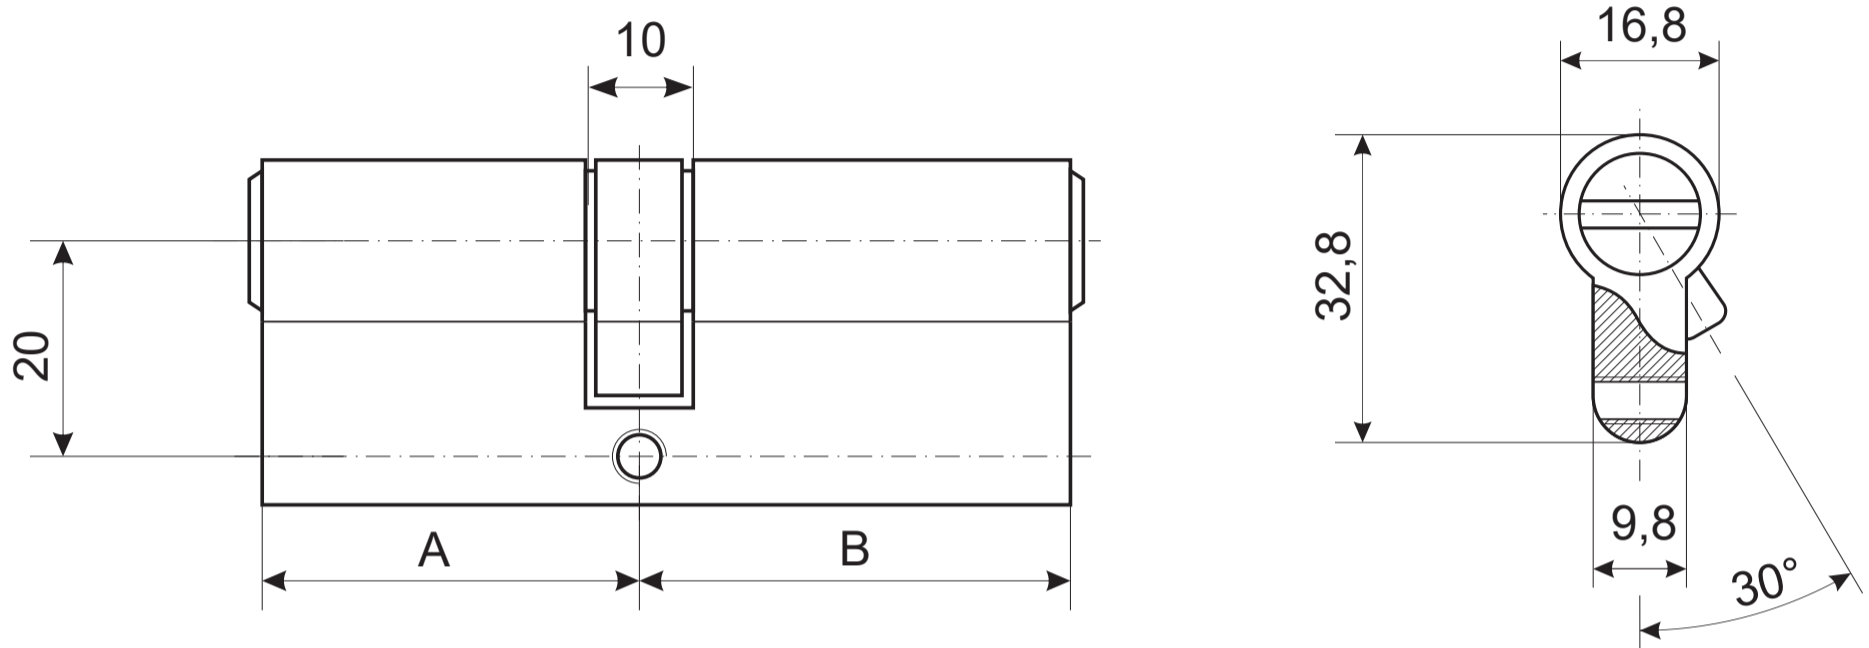

AVERS

Цилиндровый механизм Avers ZM

Номенклатура	Размеры (АхВ)	Номенклатура	Размеры (АхВ)
ZM-54	27x27	ZM-80(30/50)	30x50
ZM-60	30x30	ZM-85(32/53)	32x53
ZM-65(30/35)	30x35	ZM-85(35/50)	35x50
ZM-70	35x35	ZM-90	45x45
ZM-70(30/40)	30x40	ZM-90(30/60)	30x60
ZM-80	40x40	ZM-90(35/55)	35x55
ZM-80(35/45)	35x45	ZM-90(40/50)	40x50