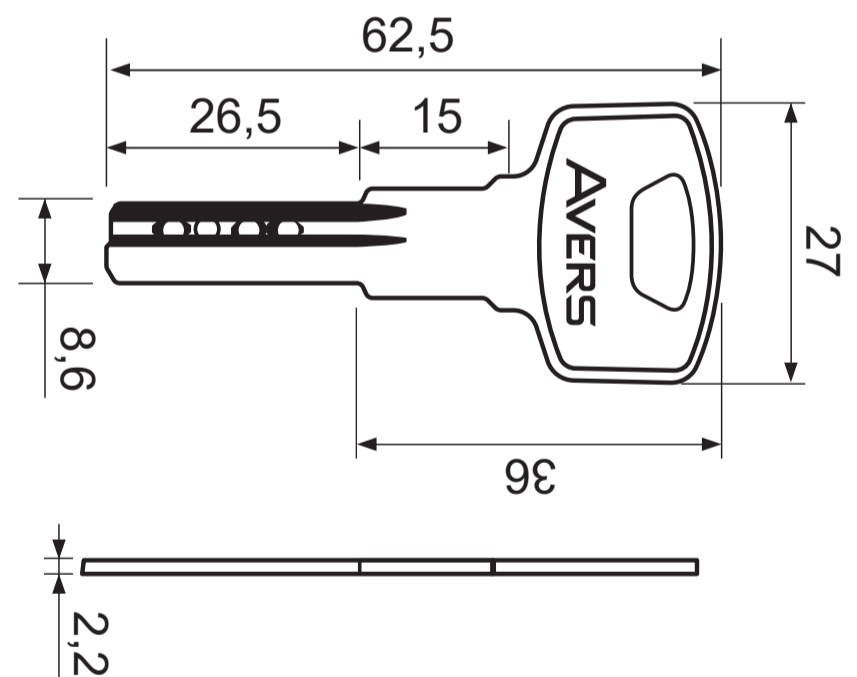

AVERS

Цилиндровый механизм Avers ZM

Номенклатура	Размеры (АхВ)	Номенклатура	Размеры (АхВ)
ZM-54	27x27	ZM-80(30/50)	30x50
ZM-60	30x30	ZM-85(32/53)	32x53
ZM-65(30/35)	30x35	ZM-85(35/50)	35x50
ZM-70	35x35	ZM-90	45x45
ZM-70(30/40)	30x40	ZM-90(30/60)	30x60
ZM-80	40x40	ZM-90(35/55)	35x55
ZM-80(35/45)	35x45	ZM-90(40/50)	40x50