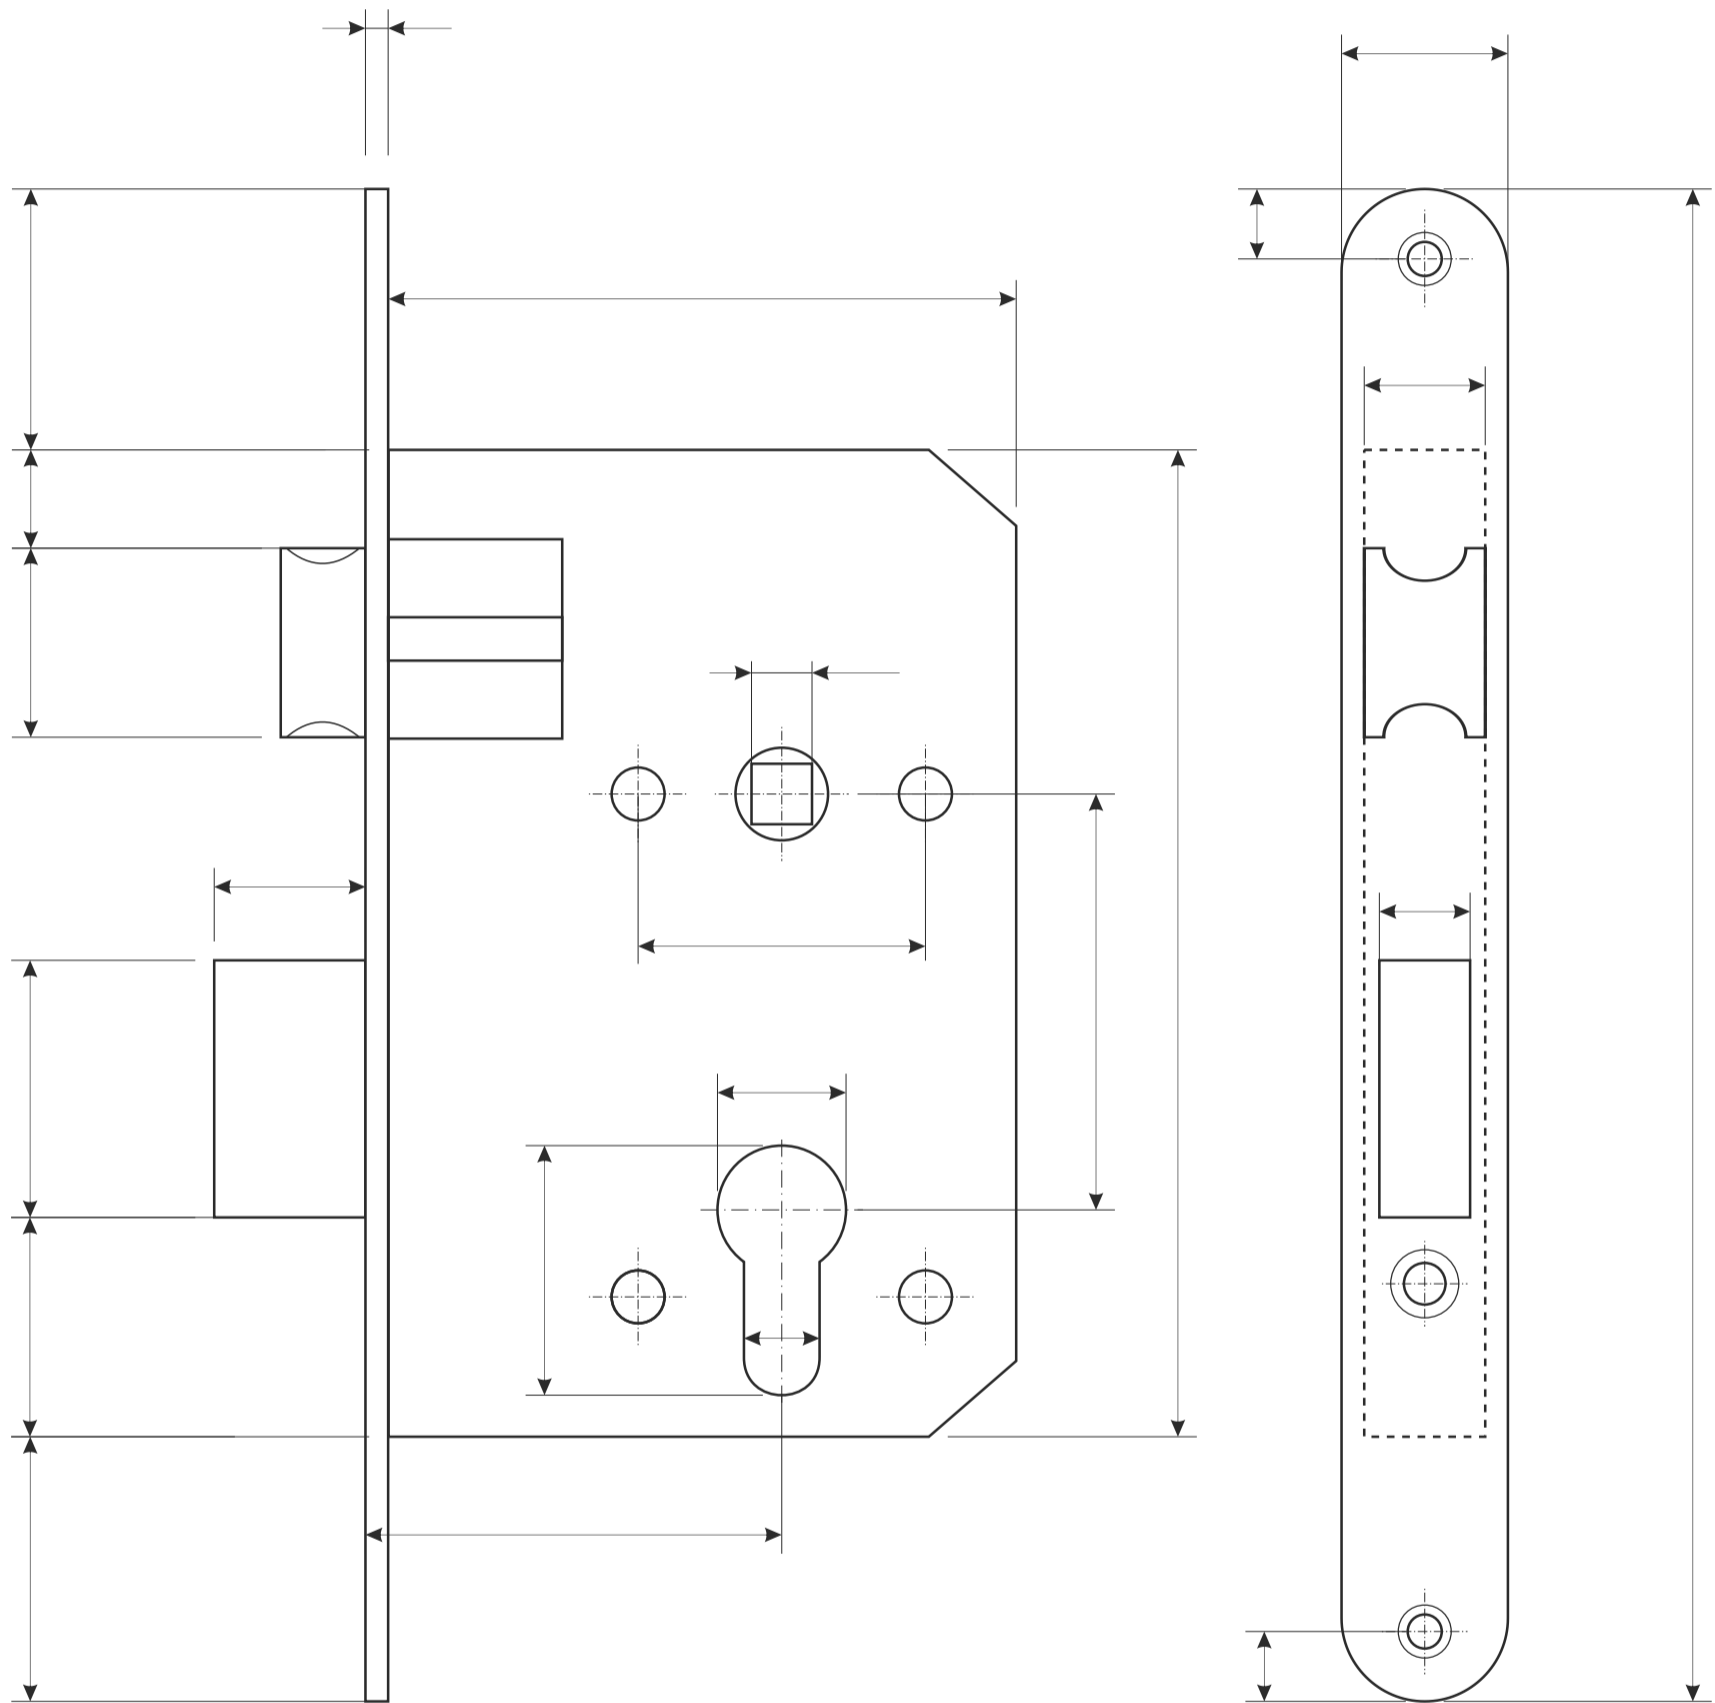

Врезной замок Арекс 1601

Врезной замок Арекс 1601