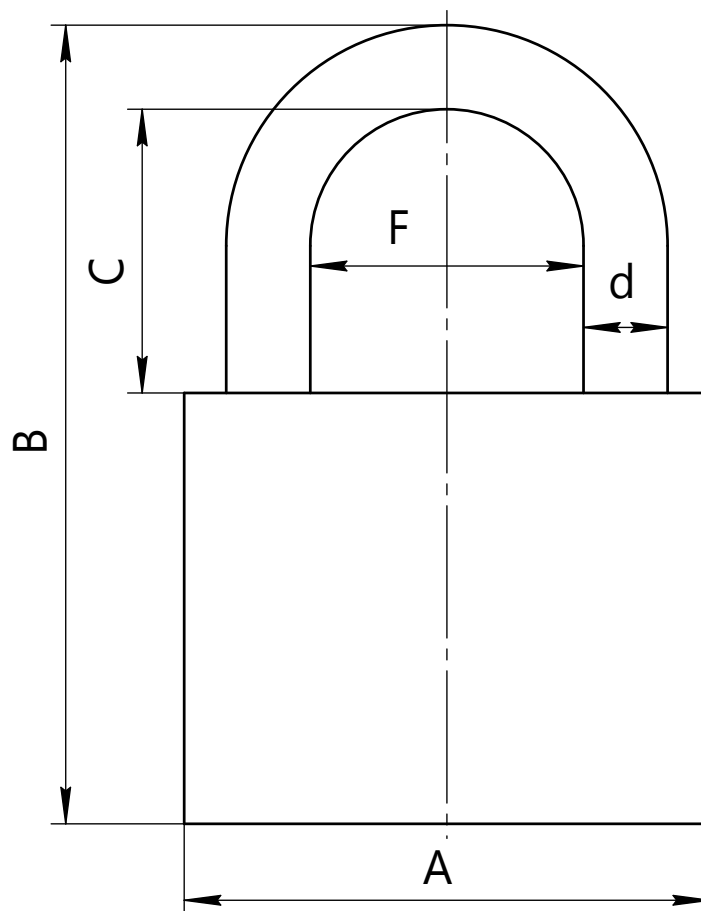

APECS

Замок навесной Арекс PD-02-XX

Модель	A, мм	B, мм	C, мм	d, мм	F, мм
PD-02-32	32	51	16	5	17
PD-02-38	38	61	21	6	20
PD-02-50	50	76	27	8	26
PD-02-60	60	91	33	10	32