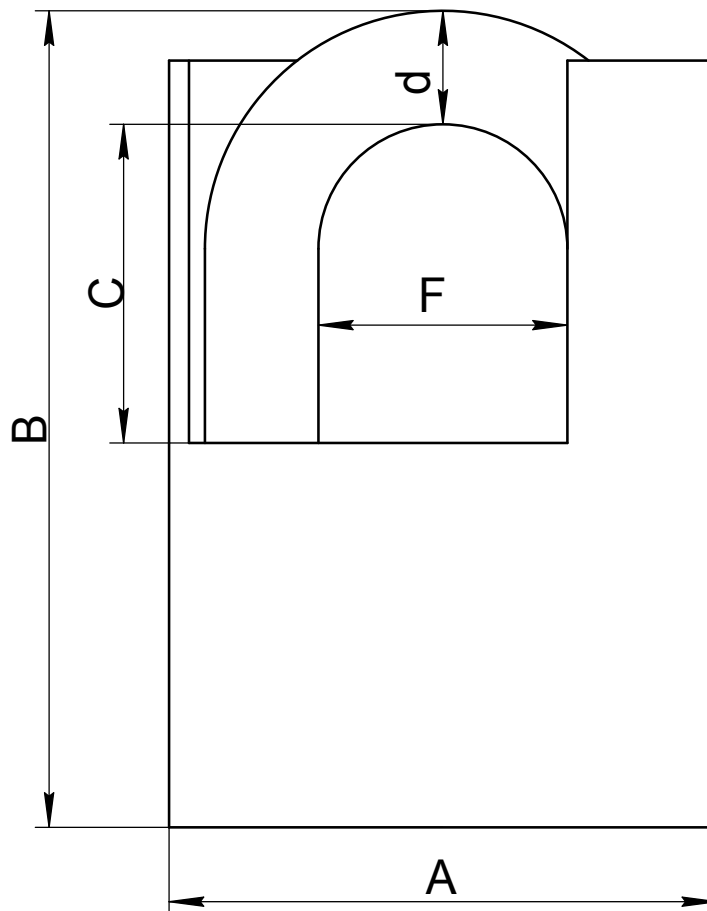

Замок навесной Арекс PD-44-XX

Модель	A, мм	B, мм	C, мм	d, мм	F, мм
PD-44-40	40	62	20	6	16
PD-44-50	50	75	22	8	20
PD-44-60	60	89	32	10	24
PD-44-75	75	115	46	11,4	28