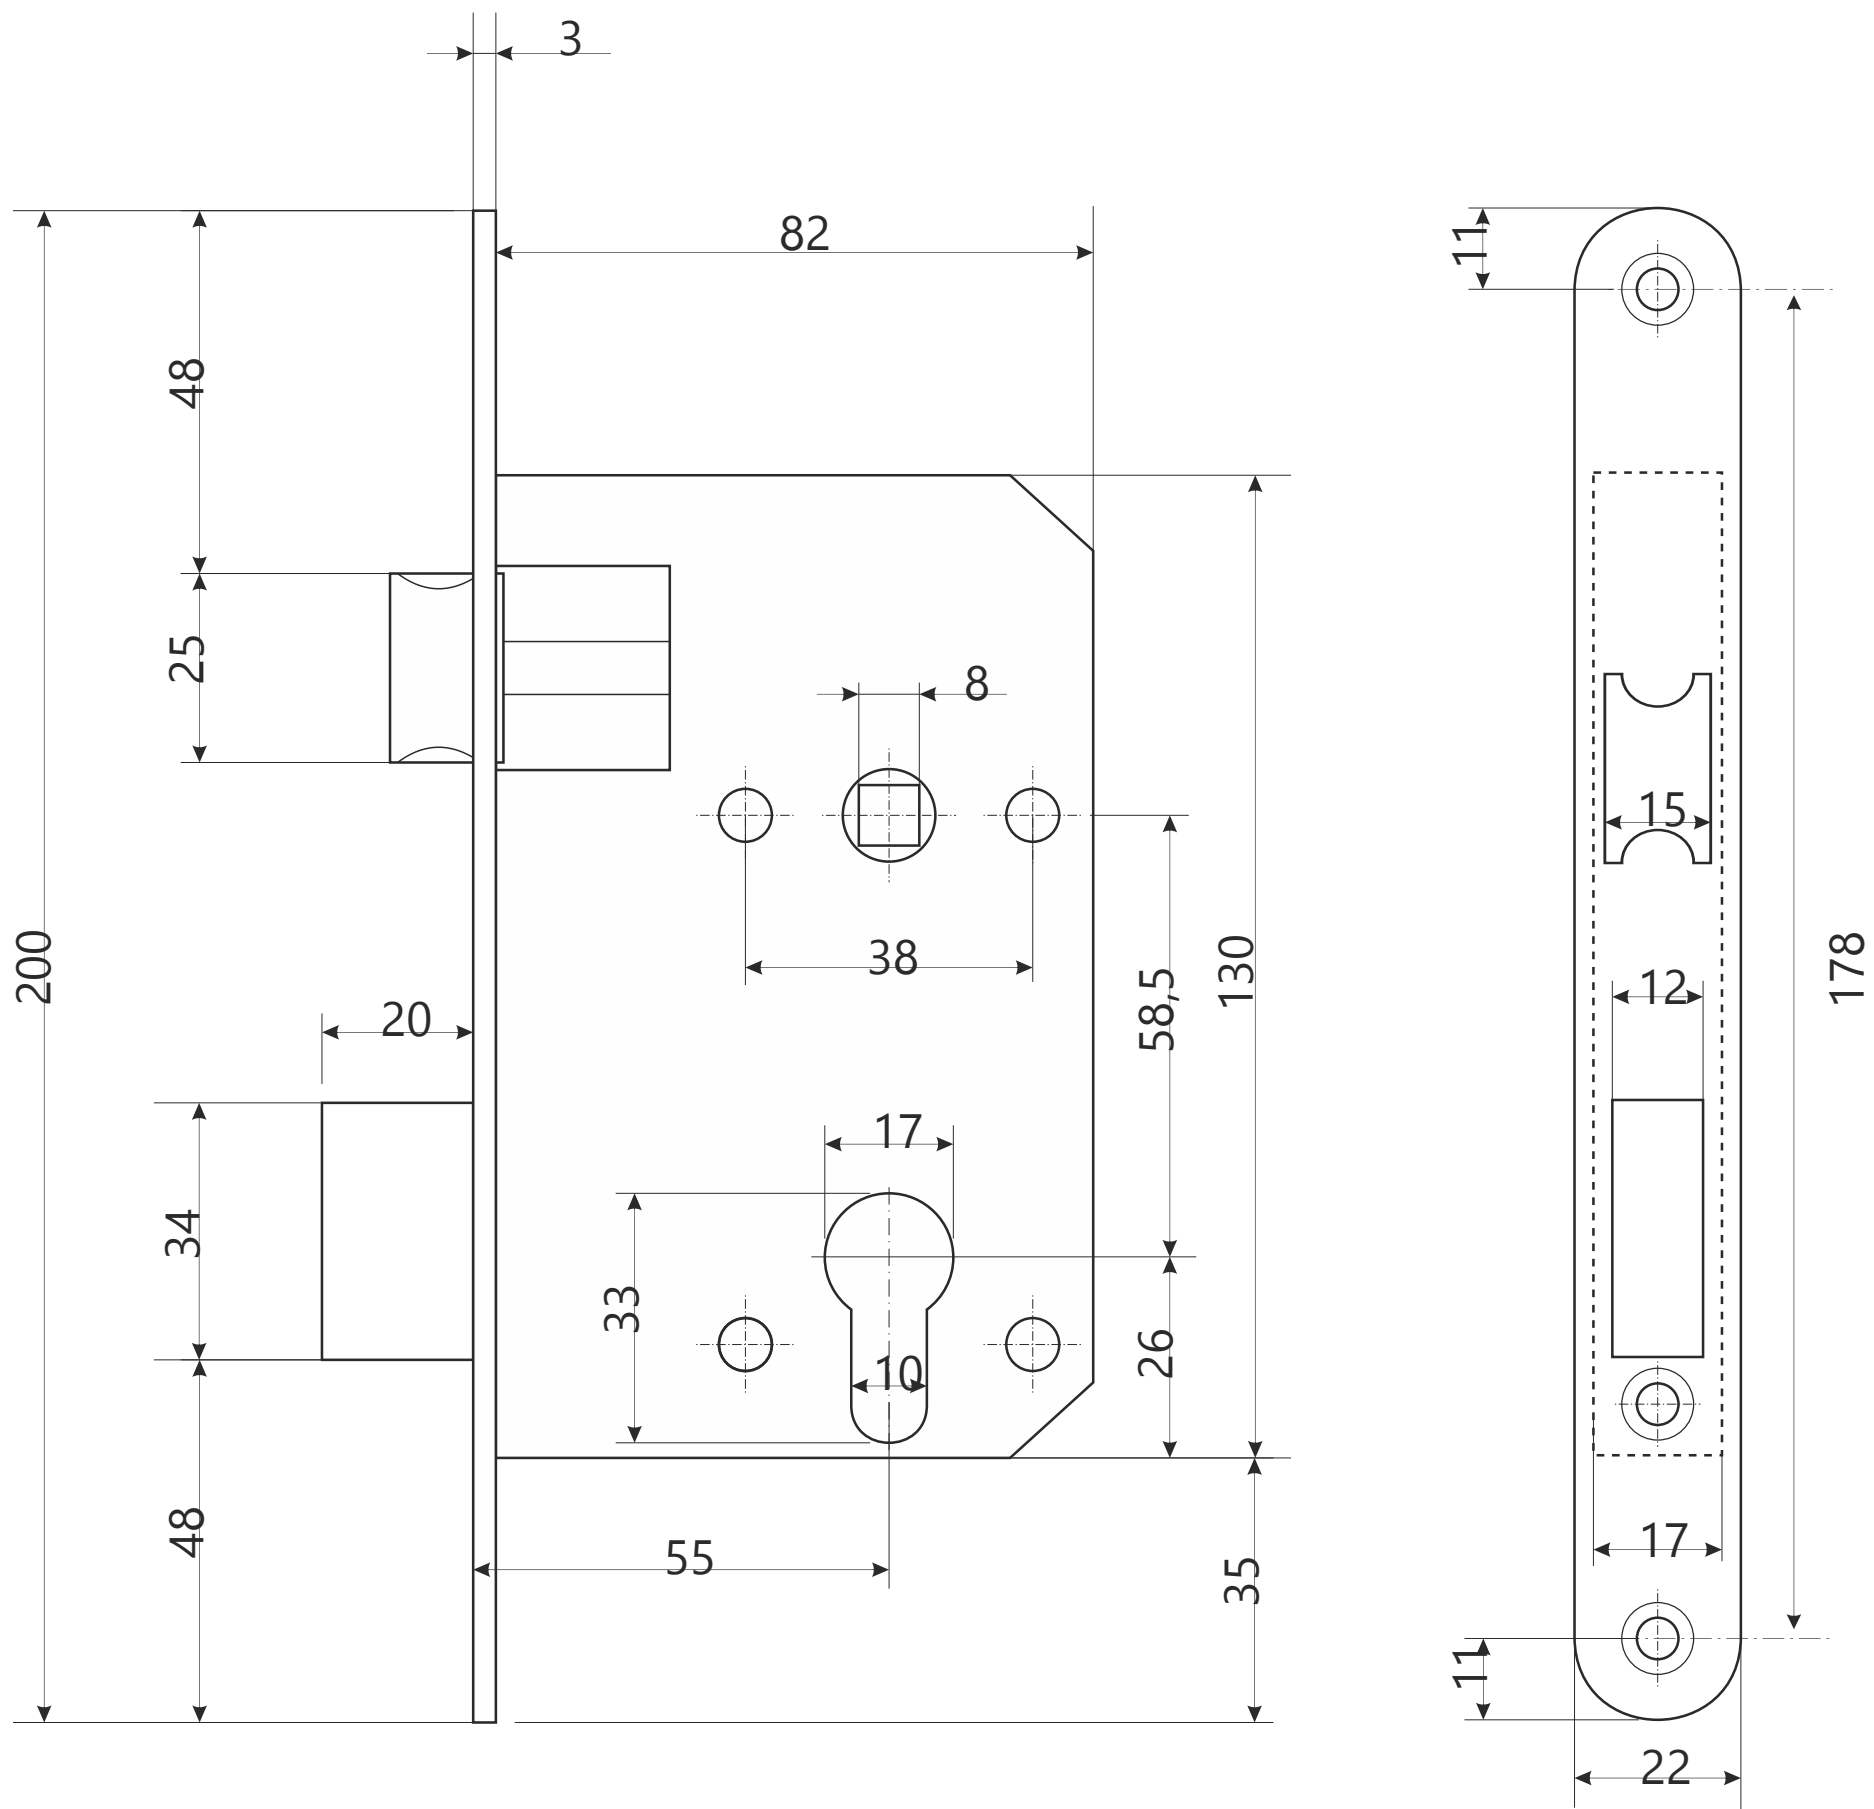

Замок врезной Арекс 14-55/58.1423

APECS

Замок врезной Арекс 14-55/58.1423