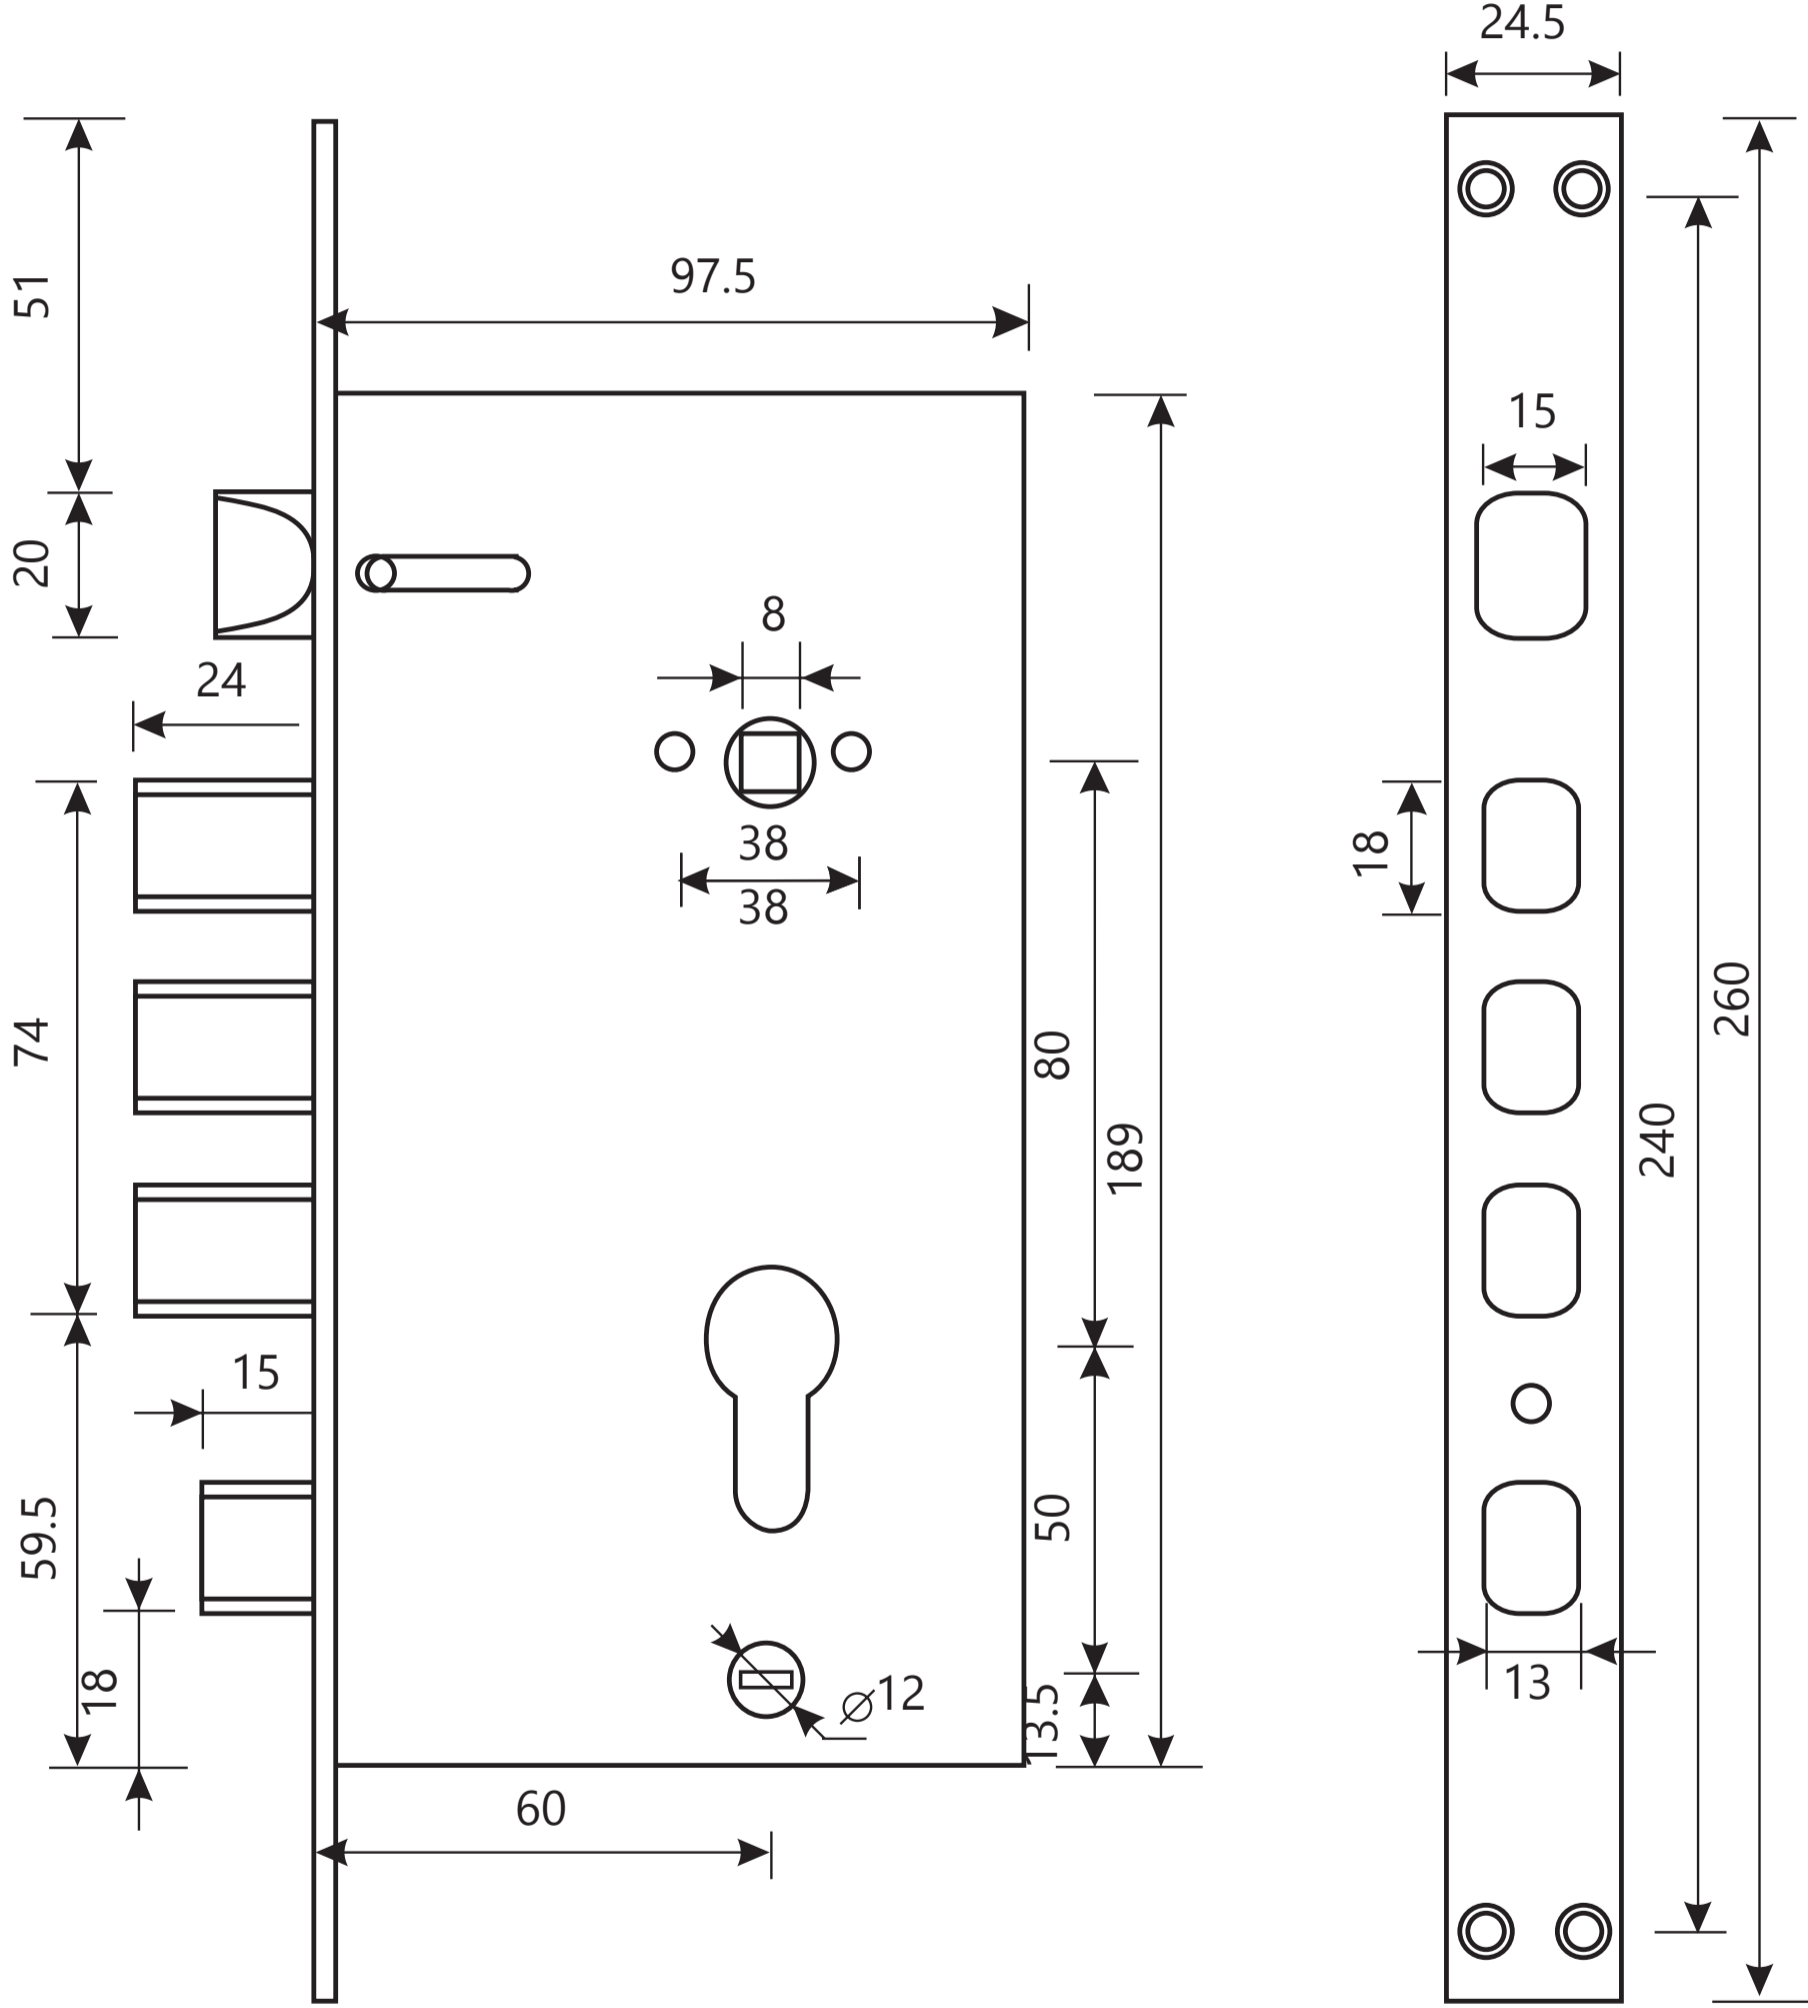

Замок врезной Арекс Т-05-60/80.2293

Замок врезной Арекс

T-05-60/80.2293

Ответная планка