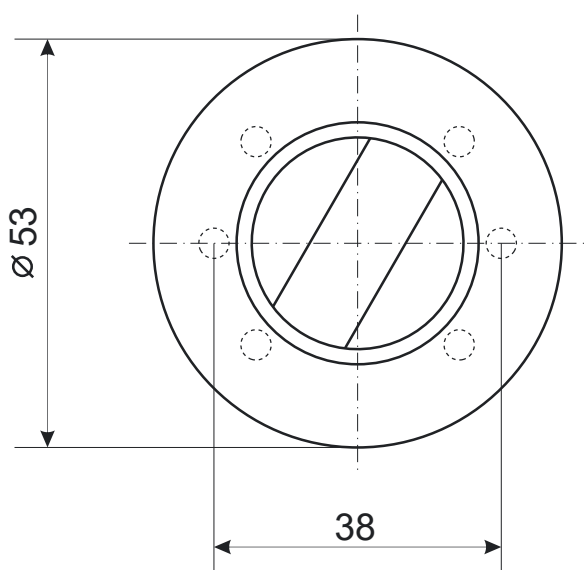

Фиксатор  
WC-0402 (B2B)

Саморезы 4x20

6 шт.