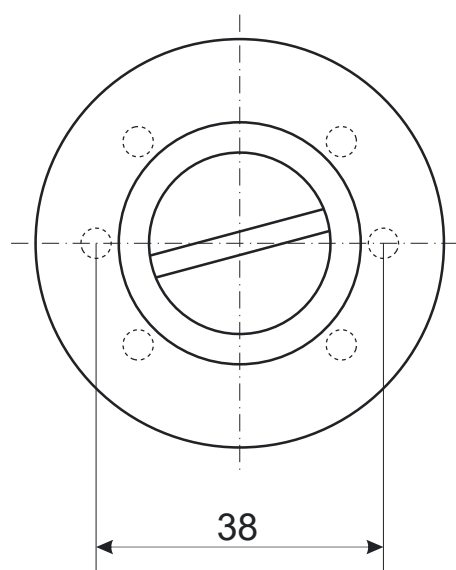

Фиксатор  
WC-0402 (B2B)

Саморезы 4x20

6 шт.