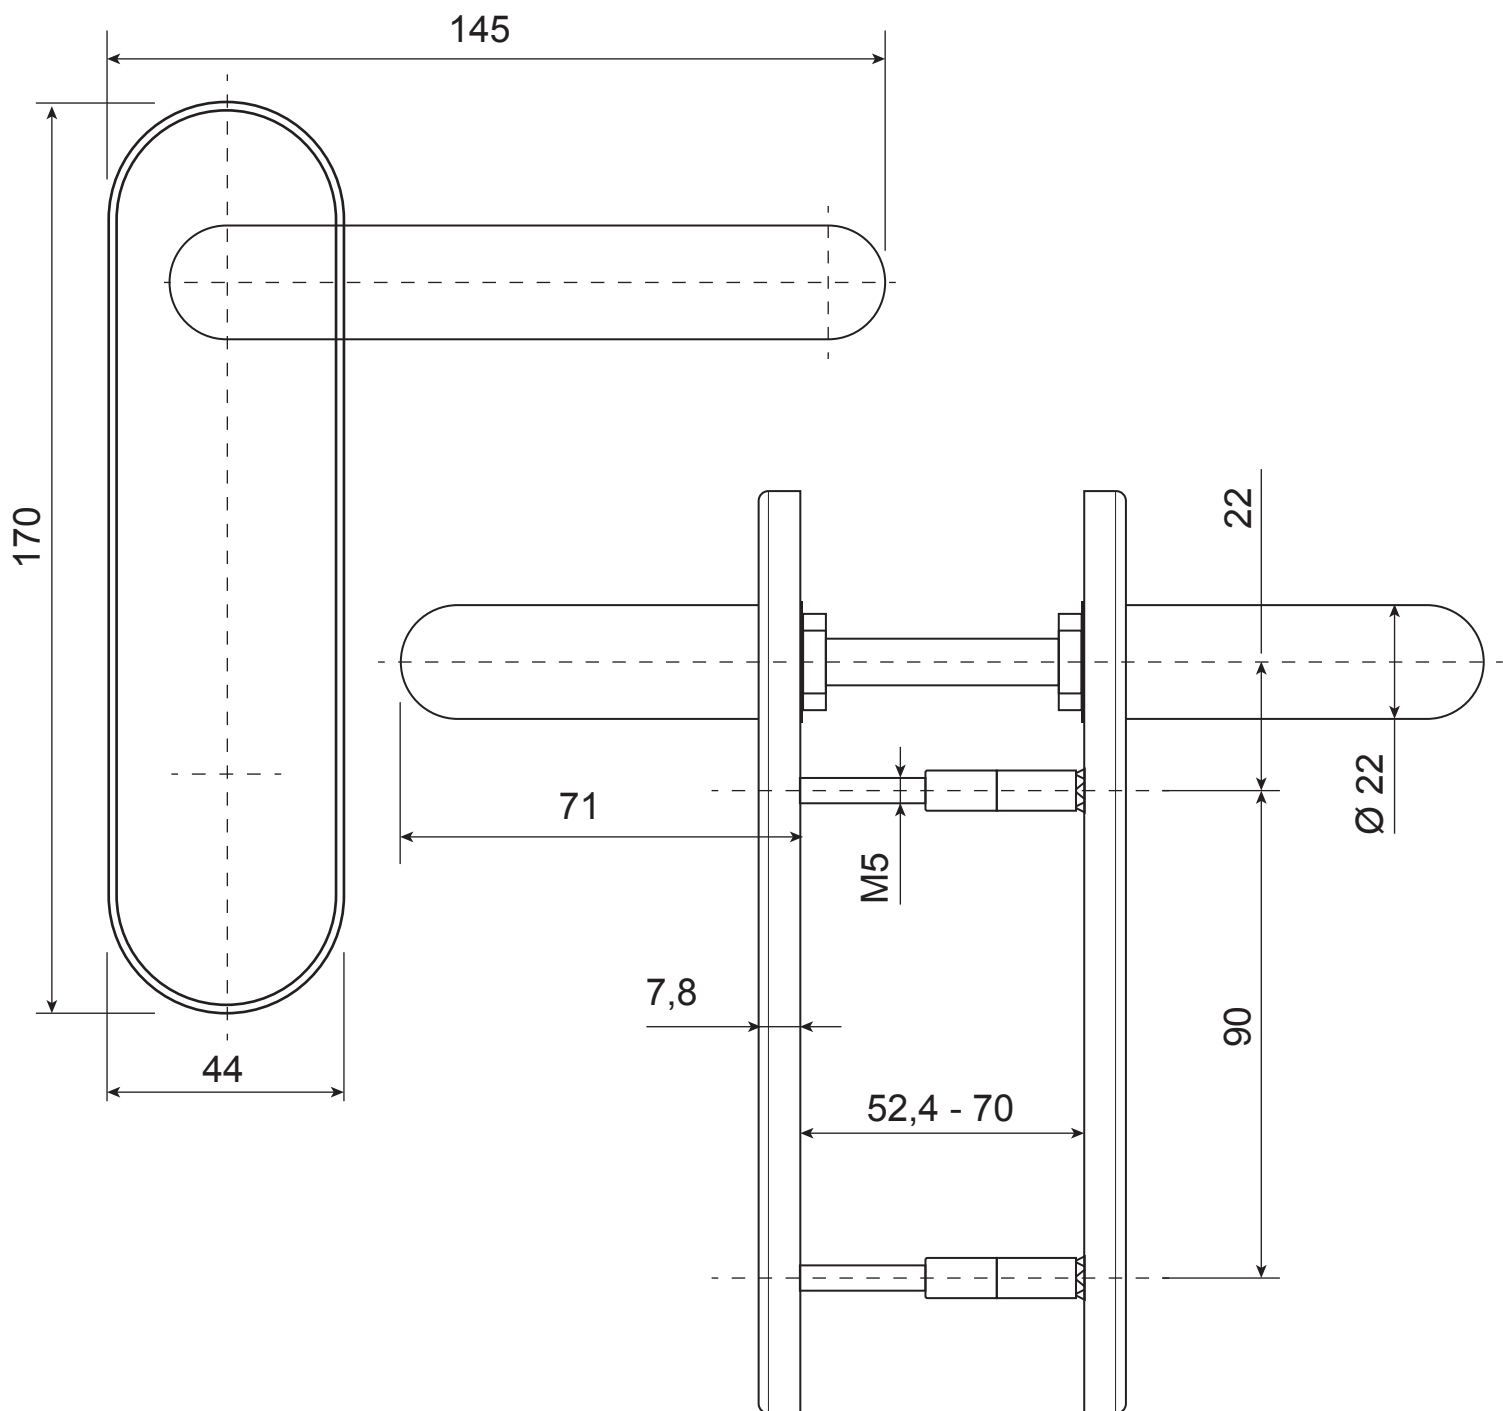

Ручки на планке Avers  
HP-O-1303-BL-RE (45-65) (B2B)

стяжка, 2шт.

неразрезной квадрат 9x9