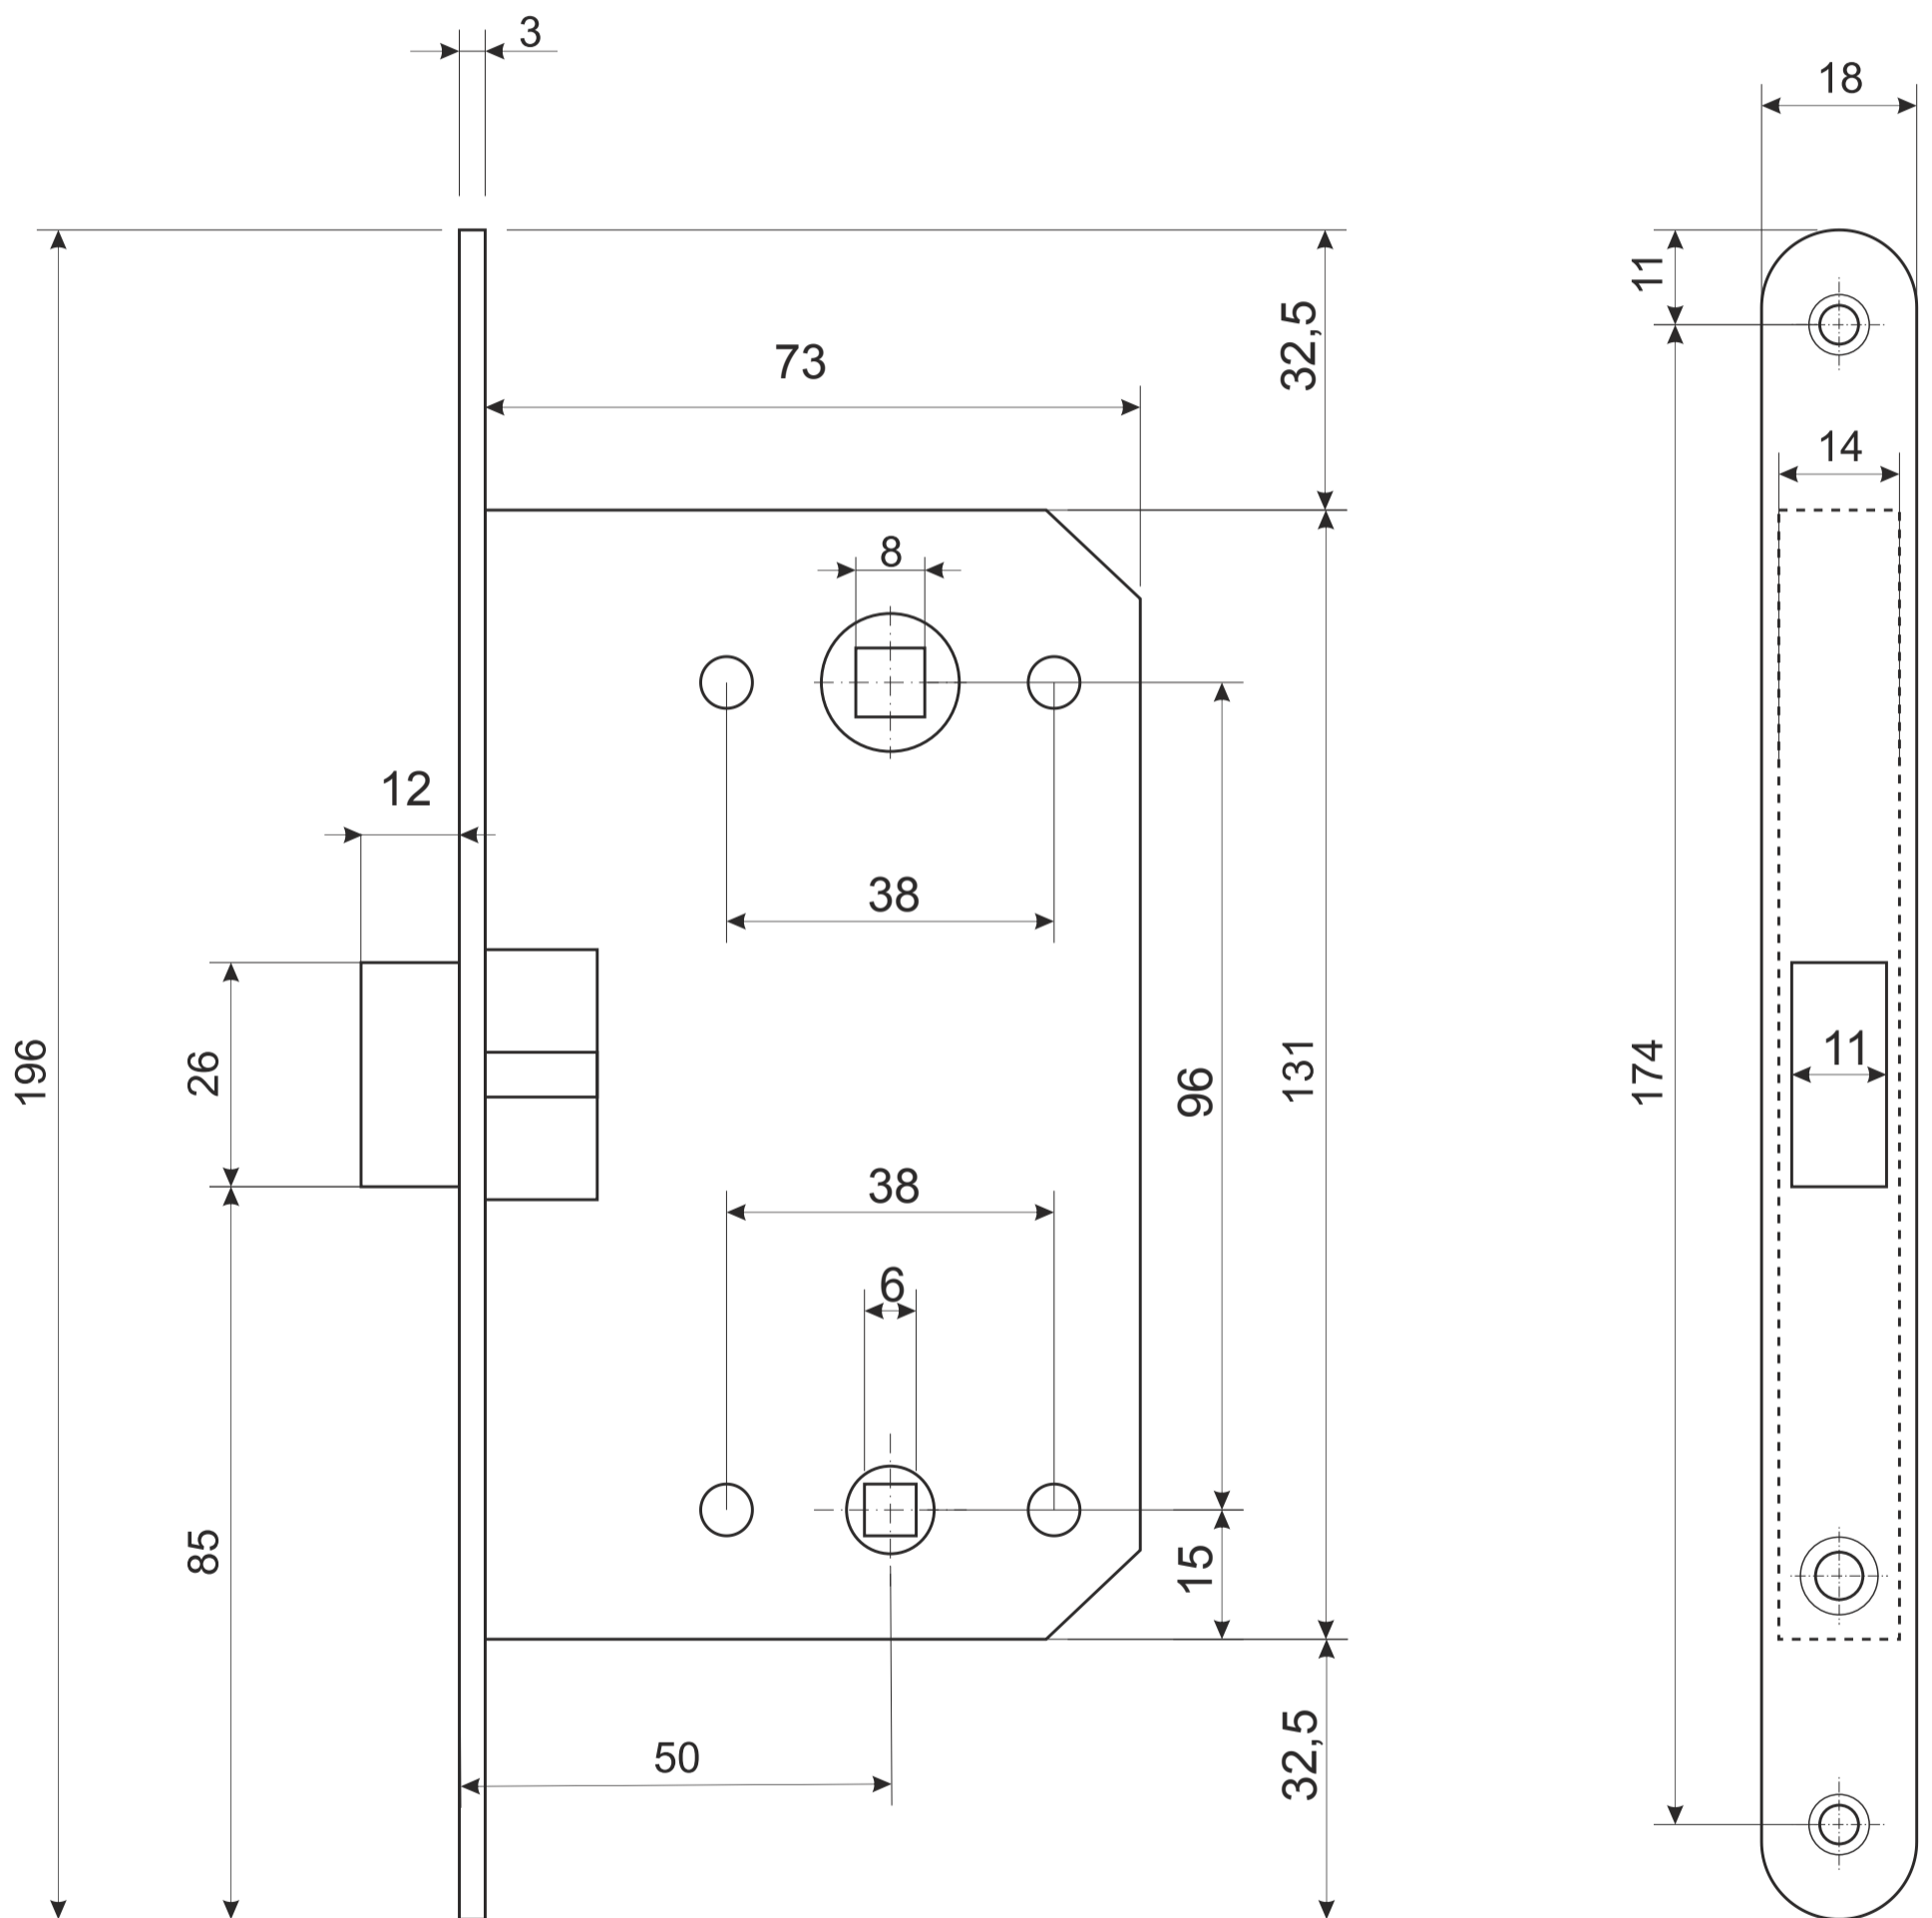

AVERS

Защелка врезная с фиксацией Avers 5300-P-WC (B2B)

шуруп М4 х 25

2 шт.