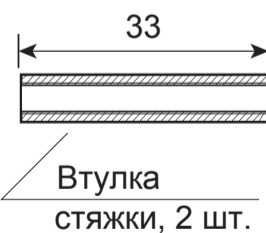

# ULTRA

Ручки дверные  
Аpecс Ultra H-60145-A

Пластиковый  
шаблон  
2 шт.