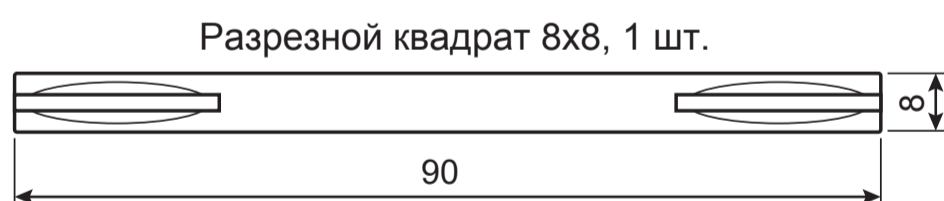

# ULTRA

Ручки дверные  
Аpecс Ultra H-60145-A

Пластиковый  
шаблон  
2 шт.