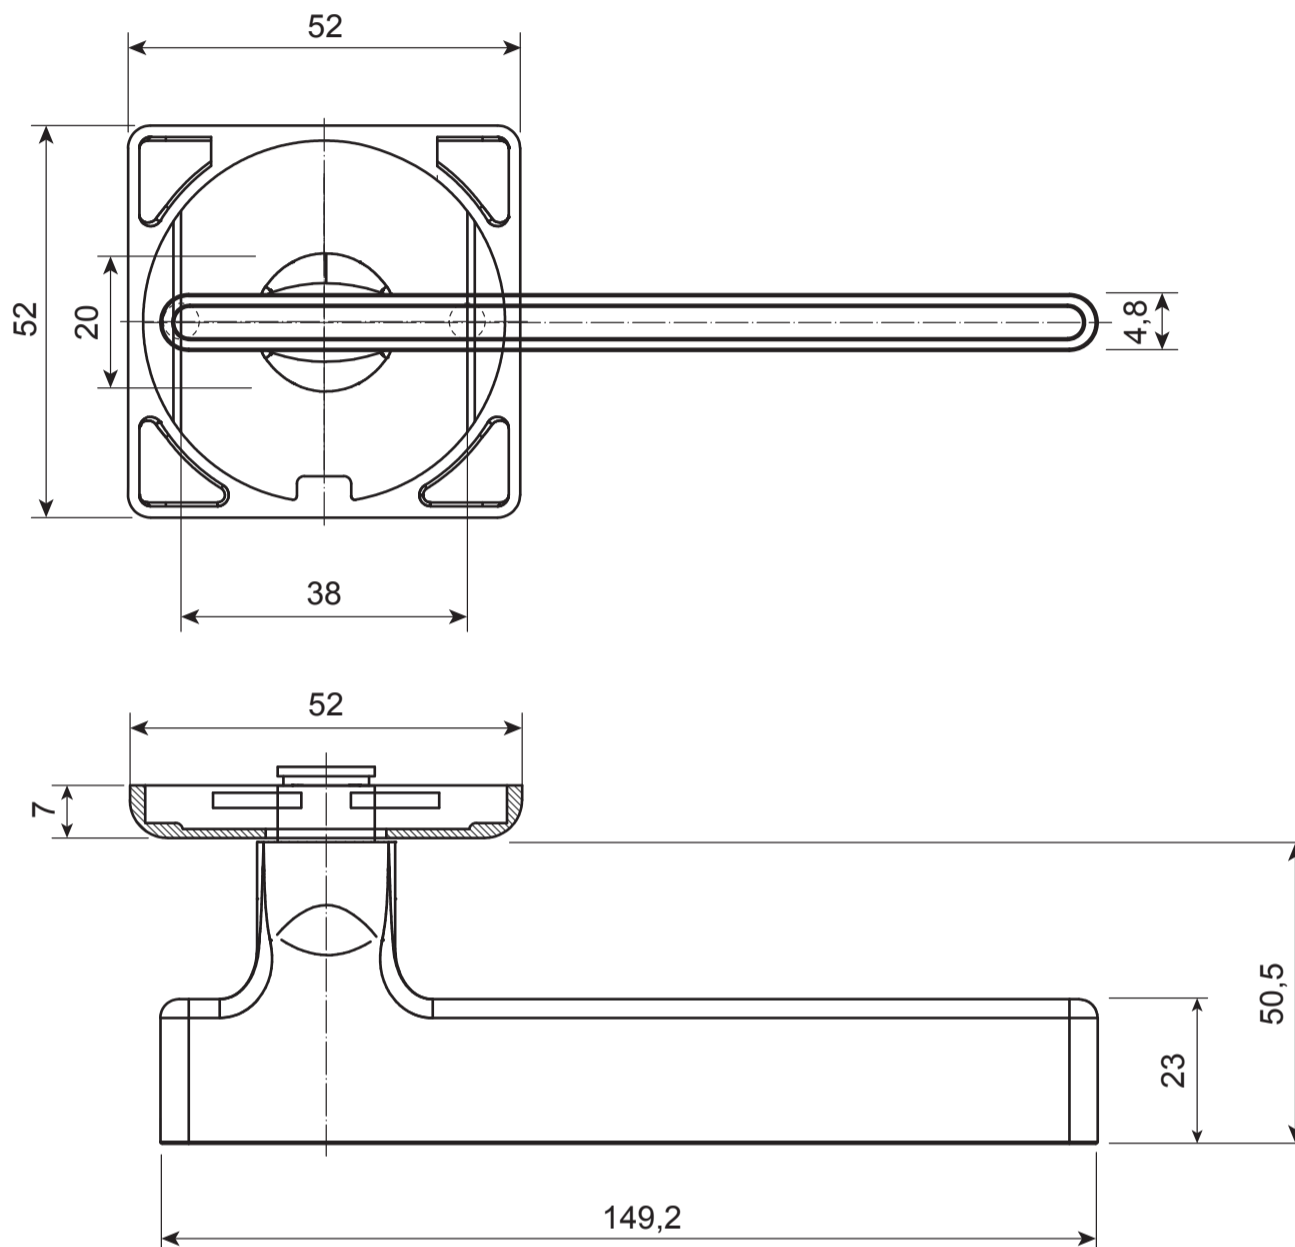

# ULTRA

Ручки дверные  
Аpecс Ultra H-60145-A

Пластиковый  
шаблон  
2 шт.