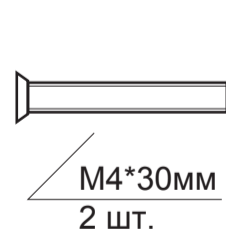

# ULTRA

Ручки дверные  
Аpecс Ultra H-60145-A

Пластиковый  
шаблон  
2 шт.