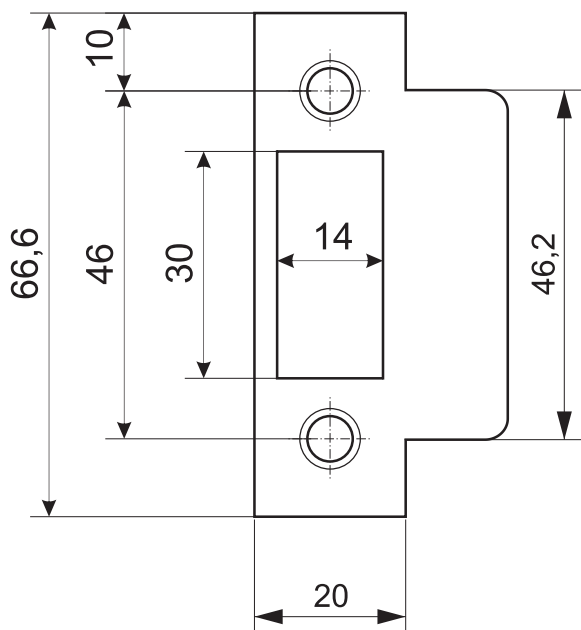

# Code Deco

Защелка с фиксацией Code Deco  
5600-P-WC

# Code Deco

Защелка с фиксацией Code Deco  
5600-P-WC

Ответная планка

Пластиковая вставка  
под ответную планку