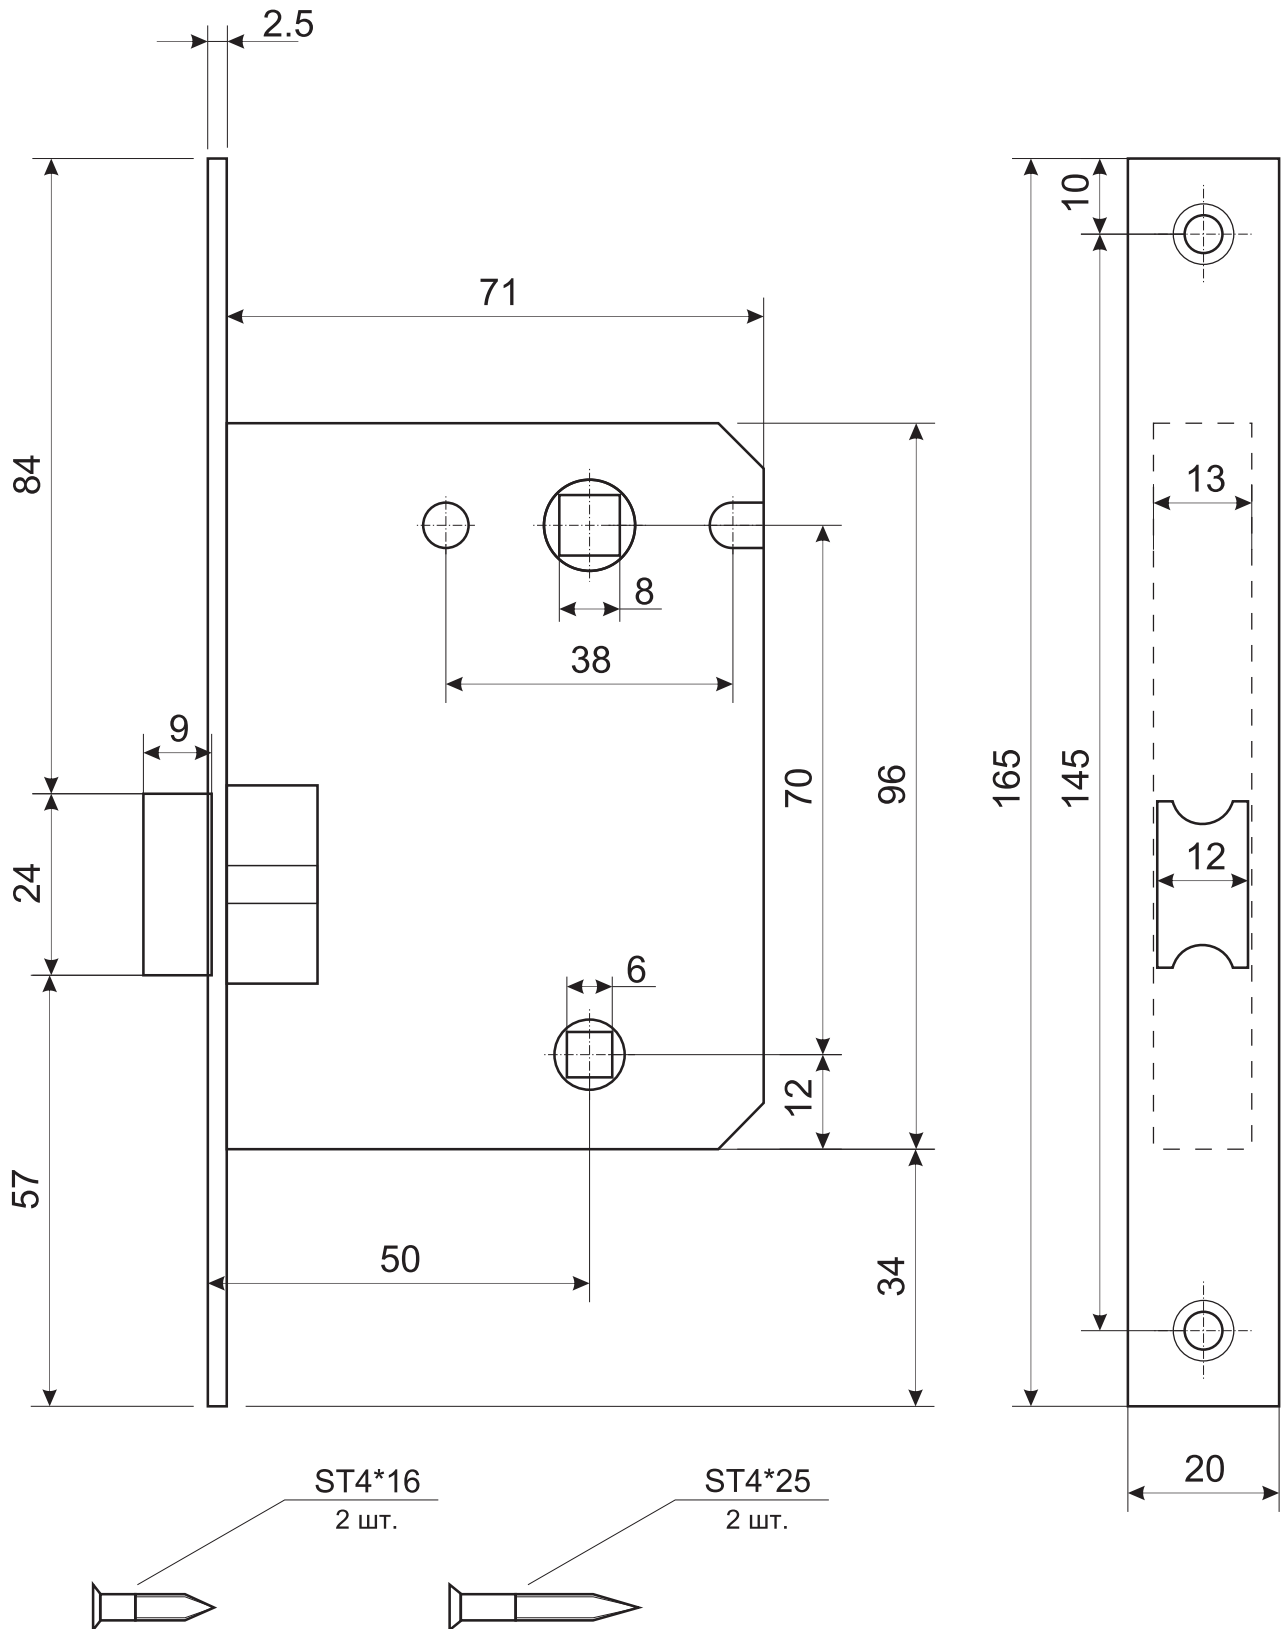

# Code Deco

Защелка с фиксацией Code Deco  
5600-P-WC

# Code Deco

Защелка с фиксацией Code Deco  
5600-P-WC

Ответная планка

Пластиковая вставка  
под ответную планку