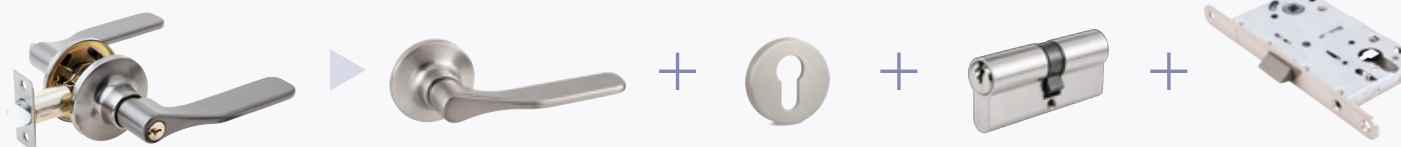

APECS

Новая модель

Защёлка 80151

Качество, зарекомендовавшее себя
временем

- Дизайн
- Надёжность
- Универсальность

Комплексное универсальное решение для любой межкомнатной деревянной двери!

Апекс 80151-01

Межкомнатные двери
спальня / кладовка / офис

Апекс 80151-03

Межкомнатные двери
туалет / ванна / душ

Апекс 80151-05

Межкомнатные двери
гостиная / коридор / кухня

≡ Единый стиль — разумная выгода!

Ежегодное тестирование продукции Арекс на соответствие стандартам качества Арекс и требованиям ГОСТ подтверждено сертификатом соответствия требованиям

Защёлки с фалевыми ручками Арекс для легких межкомнатных деревянных дверей (кнобы)

- **с ключом** (индекс 01)
- **с фиксатором** для туалетов и ванных комнат (индекс 03)
- **без дополнительной фиксации** для межкомнатной двери (индекс 05)

Установочные **винты скрыты** декоративными накладками

Материал ручки — **ЦАМ**

Материал накладки — **нержавеющая сталь AISI 201**

Покрытие — **гальваника** (цвет **BLM - полимерное**)

Материал цилиндра (индекс «01») — **латунь**