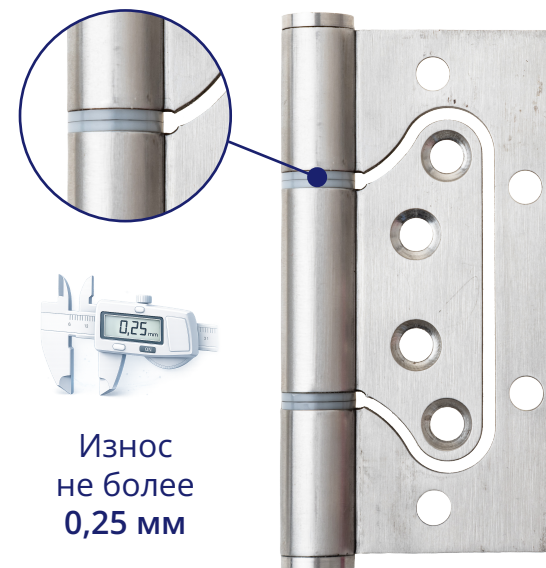

Условия испытания:

Дверное полотно
2100 мм x 1000 мм

Нагрузка
на 2 петли — 40 кг

Более
500 000 циклов

После испытаний:

Износ
не более
0,25 мм

Работоспособность

> **500 000**
ЦИКЛОВ

подтверждена
в лаборатории APECS