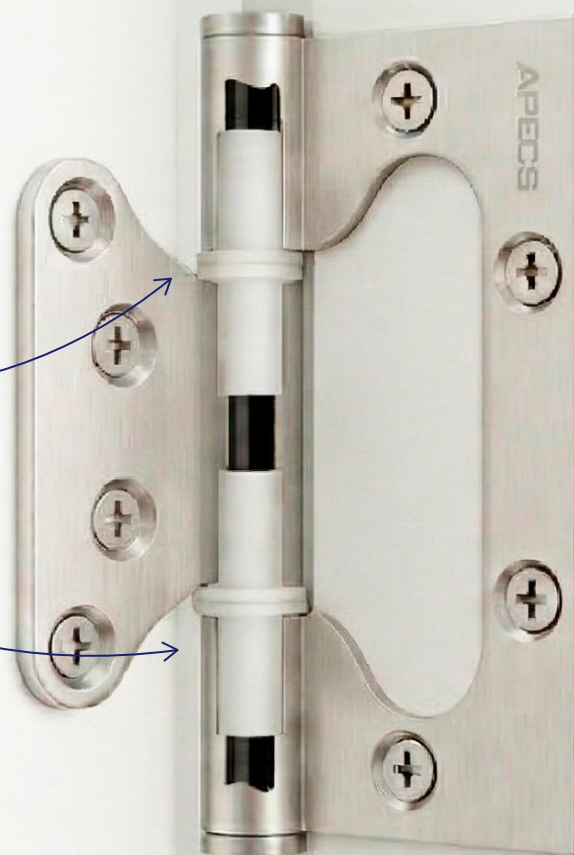

PATENTED

Soft Slide Tech®

Запатентованная технология *

Втулки из высокопрочного композитного материала с высоким коэффициентом скольжения обеспечивают:

- бесшумную работу петли
- уменьшение износа деталей
- увеличение срока службы петли

10

Лет
гарантии

* Технология запатентована заводом-изготовителем.