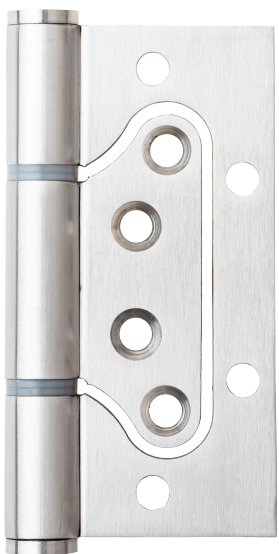

До испытаний: