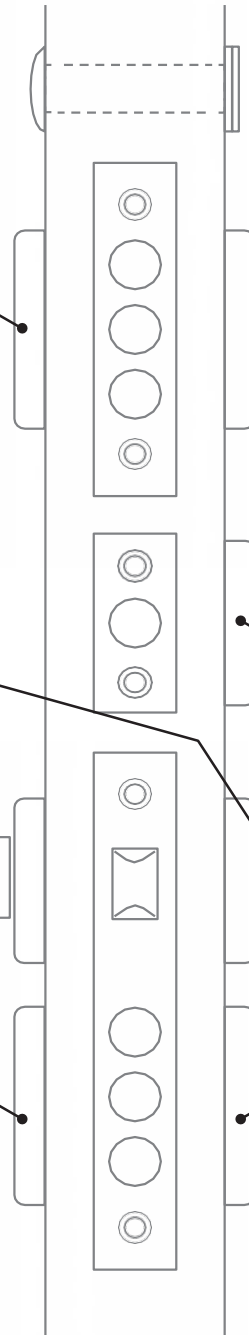

Материал декоративной части – сталь (нержавеющая сталь для цвета CR)

Коррозионная стойкость более 200 часов

Не требует врезки

Гарантия – 1 год

33668 33669

Коррозионная стойкость - 200 часов

НАКЛАДКИ

НАКЛАДКИ ДЕКОРАТИВНЫЕ

*для цвета CR – нержавеющая сталь

Коррозийная стойкость - 200 часов

СЕРИЯ 15.mini

ПОВОРОТНИКИ / РУЧКИ

TT-1516.mini

Поворотник

APECS

Материал основания – сталь
Материал вертушки – пластик
Гарантия – 1 год

Типы квадратов	 CR	 BLM
8x75 мм	32242	32972

H-1582-A. mini

Ручка дверная

APECS

Материал основания – алюминий
Материал ручки - алюминий
Оптимальная комплектация на мет. двери

32251 32973

СЕРИЯ 15.MINI

Накладка декоративная
DP-15.mini-S-Auto

AVERS

Ручки дверные
H-1582-A. mini

APECS

Защитная накладка
DP-15.mini

AVERS

Поворотник
TT-1516.mini

APECS

Накладка декоративная
DP-15.mini-C