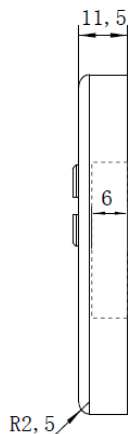

БРОНЕНАКЛАДКИ

ЗАЩИТНЫЕ НАКЛАДКИ

Накладная

Защитная накладка Avers DP-15.mini

АVERS

Назначение – для металлических дверей

Материал основания – пластик

Материал декоративной части – сталь (нержавеющая сталь для цвета CR)

Коррозионная стойкость более 200 часов

Не требует врезки

Гарантия – 1 год

33668 33669

Коррозионная стойкость - 200 часов