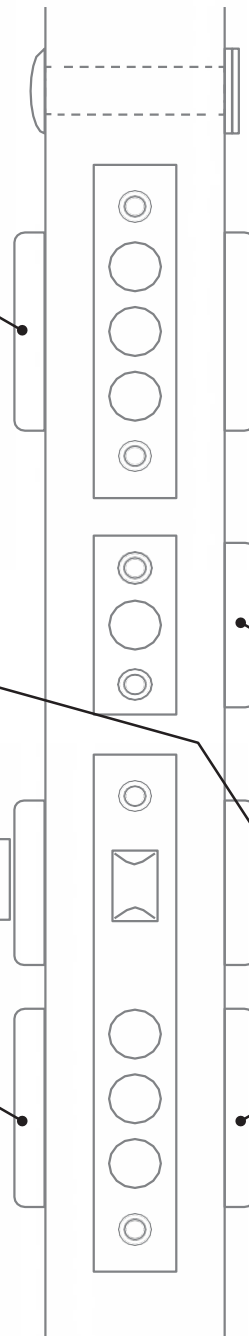

Поворотник
TT-1516.mini

APECS

Накладка декоративная
DP-15.mini-C

AVERS

Накладка декоративная
DP-15.mini-K

AVERS