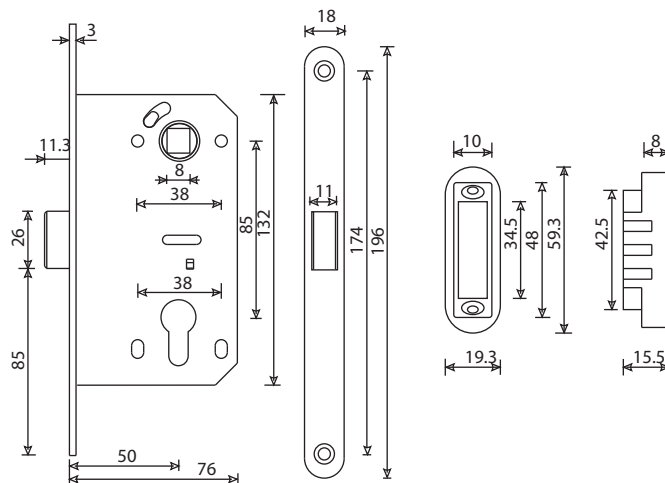

Code Deco

Назначение и общие характеристики

Замок врезной магнитный Code Deco 5300-МС (тип:3В7, Класс: 1) предназначен для запираения левых и правых межкомнатных дверей, открывающихся как внутрь, так и наружу. В комплектность замка входит магнитная ответная часть. При закрывании двери магнитный механизм защелки срабатывает автоматически. Запирание двери осуществляется при помощи цилиндрического механизма секретности евростандарта*. Запирание двери осуществляется при помощи цилиндрического механизма секретности евростандарта*. Замок рекомендуется устанавливать вместе с дверными ручками на отдельном основании* или с ручками на планке с межосевым расстоянием 85 мм* с квадратом с сечением 8 мм*.

*в комплект не входит.

Инструкция по установке

1. Определите место установки замка и нанесите разметку.
2. В двери выберите пазы под корпус замка, лицевую планку, отверстия под соединительный квадрат ручек и цилиндрический механизм.
3. Установите корпус замка в дверь и закрепите его саморезами.
4. По установленному замку отметьте место установки ответной планки на дверной коробке.
5. Выберите паз под ответную планку.
6. Установите ответную планку в паз и закрепите саморезами.
7. После установки ручек, поочередно снаружи и изнутри помещения проверьте работоспособность замка.