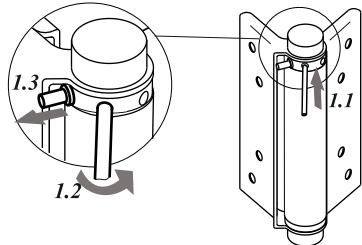

# ПРУЖИННЫЕ ОДНОСТОРОННИЕ ПЕТЛИ NOTEDO ДЛЯ РАСПАШНЫХ (ЛЕВЫХ И ПРАВЫХ) ДВЕРЕЙ ИНСТРУКЦИЯ ПО УСТАНОВКЕ

**NOTEDO®**  
DOOR CLOSURE®  
ДВЕРИ ЗАКРЫВАЮТСЯ ОСТОРОЖНО

1. Перед установкой петель необходимо извлечь штифты:

- 1.1. - вставить в отверстие, как на рисунке, вороток (входит в комплект поставки)
- 1.2. - повернуть вороток по стрелке
- 1.3. - вынуть штифт

2. Разметить (см.табл.) и прикрутить

3 Регулировка момента закрывания (после установки)

- 3.1 вставить в отверстие, как на рисунке, вороток (входит в комплект поставки)
- 3.2 повернуть вороток по стрелке
- 3.3 вставить штифт
- 3.4 повторять до нужного усилия

Всегда оставляйте штифт под воздействием пружины!

ПАСПОРТ ИЗДЕЛИЯ

НАИМЕНОВАНИЕ: Пружинная односторонняя петля NOTEDO

ОБЛАСТЬ ПРИМЕНЕНИЯ: для распашных (левых и правых) дверей

Комплект поставки:

1. Пружинная односторонняя петля - 2 шт.
2. Вороток - 1 шт.
3. Шурупы - 16 шт.
4. Инструкция по установке