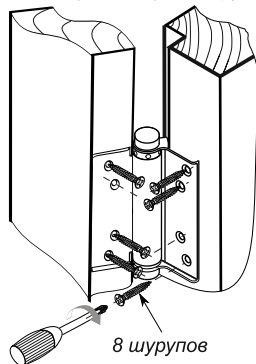

# ПРУЖИННЫЕ ОДНОСТОРОННИЕ ПЕТЛИ NOTEDO ДЛЯ РАСПАШНЫХ (ЛЕВЫХ И ПРАВЫХ) ДВЕРЕЙ ИНСТРУКЦИЯ ПО УСТАНОВКЕ

**NOTEDO®**  
DOOR CLOSURE®  
ДВЕРИ ЗАКРЫВАЮТСЯ ОСТОРОЖНО

1. Перед установкой петель необходимо извлечь штифты:

- 1.1. - вставить в отверстие, как на рисунке, вороток (входит в комплект поставки)
- 1.2. - повернуть вороток по стрелке
- 1.3. - вынуть штифт

2. Разметить (см.табл.) и прикрутить

3 Регулировка момента закрывания (после установки)

- 3.1 вставить в отверстие, как на рисунке, вороток (входит в комплект поставки)
- 3.2 повернуть вороток по стрелке
- 3.3 вставить штифт
- 3.4 повторять до нужного усилия

Всегда оставляйте штифт под воздействием пружины!

ПАСПОРТ ИЗДЕЛИЯ

НАИМЕНОВАНИЕ: Пружинная односторонняя петля NOTEDO

ОБЛАСТЬ ПРИМЕНЕНИЯ: для распашных (левых и правых) дверей

Комплект поставки:

1. Пружинная односторонняя петля - 2 шт.
2. Вороток - 1 шт.
3. Шурупы - 16 шт.
4. Инструкция по установке