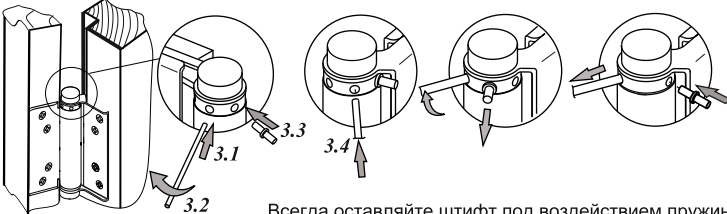

# ПРУЖИННЫЕ ОДНОСТОРОННИЕ ПЕТЛИ NOTEDO ДЛЯ РАСПАШНЫХ (ЛЕВЫХ И ПРАВЫХ) ДВЕРЕЙ ИНСТРУКЦИЯ ПО УСТАНОВКЕ

**NOTEDO®**  
DOOR CLOSURE®  
ДВЕРИ ЗАКРЫВАЮТСЯ ОСТОРОЖНО

1. Перед установкой петель необходимо извлечь штифты:

- 1.1. - вставить в отверстие, как на рисунке, вороток (входит в комплект поставки)
- 1.2. - повернуть вороток по стрелке
- 1.3. - вынуть штифт

2. Разметить (см.табл.) и прикрутить

3 Регулировка момента закрывания (после установки)

- 3.1 вставить в отверстие, как на рисунке, вороток (входит в комплект поставки)
- 3.2 повернуть вороток по стрелке
- 3.3 вставить штифт
- 3.4 повторять до нужного усилия

Всегда оставляйте штифт под воздействием пружины!